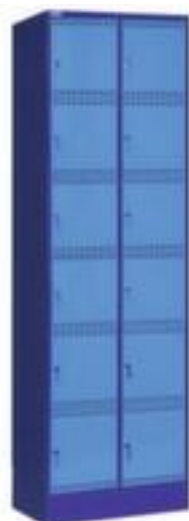

## Thurmetall lockerkast

hoogte x breedte x diepte 1995 x 610 x 582 mm, met 12 vakken, verdeling 2x6, vakbreedte 300 mm, per vak 2 stekkerdozen, stekker uitvoering D, A, NL, afsluitbaar met key lock, onderbouw sokkel, romp in duifblauw, front in lichtblauw

Artikelnummer: 146102

THURMETALL

### Versie DE, A, NL met Schuko-aansluitingen

lockerkast

- hoogte x breedte x diepte 1995 x 610 x 582 mm
- met 12 vakken, verdeling 2x6
- vakbreedte 300 mm
- deuropeningshoek 110 °
- per vak 2 stekkerdozen
- stekker uitvoering D, A, NL
- openslaande deur met perforaties
- stompe deuren
- met etiketvenster
- afsluitbaar met key lock
- onderbouw sokkel
- constructie van staal, gelast
- romp in duifblauw
- front in lichtblauw

## Technische details

meubeltype	kast	afsluitbaar	ja
type kast	lockerkast	sluitsysteem	key lock
hoogte	1995 mm	materiaal	staal
breedte	610 mm	materiaal verwerking	gelast
diepte	582 mm	land	uitvoering D, A, NL
kast uitrusting	vakken, stekkerdozen	kleur romp	duifblauw
vakken	12 stuks	kleur voorkant	lichtblauw
verdeling vakken	2x6	type deur	openslaande deur met perforaties
vakhoogte	300 mm	openingshoek deur	110 °
vakbreedte	300 mm	gewicht	75,65 kg
onderbouw	sokkel		