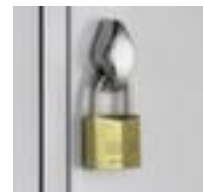

C+P lockerkast Classic

hoogte x breedte x diepte 1850 x 1590 x 500 mm, 4 vak(ken), vak breedte 400 mm, Afsluitbaar met draaigrendelsluiting, onderbouw voeten, romp met moffellak, front met moffellak

Artikelnummer: 525897

CLASSIC

C+P Garderobekast en locker Classic

lockerkast

- hoogte x breedte x diepte 1850 x 1590 x 500 mm
- 4 vak(ken)
- vak breedte 400 mm
- per vak hoedenplank, kledingstang, haak
- openslaande deur met ventilatiesleuven
- extra met etiketvenster
- Afsluitbaar met draaigrendelsluiting
- elk vak apart afsluitbaar
- onderbouw voeten
- constructie van plaatstaal, romp gelast