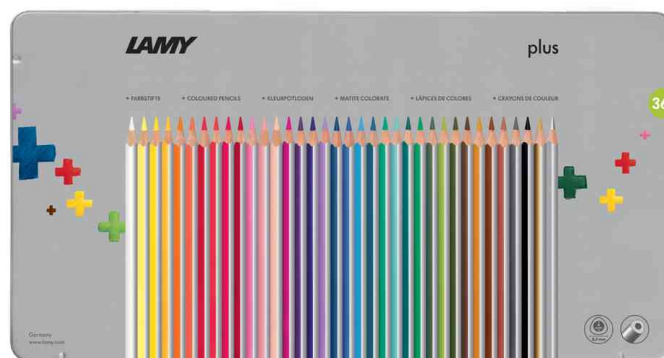

**LAMY****Crayon de couleur triangulaire plus, étui métal**

Crayon de couleur de haute qualité pour l'école et les loisirs

- couleurs intenses
- forme triangulaire ergonomique
- surface mate
- mine épaisse particulièrement résistante, diamètre de 4 mm

Adapté pour :

- idéal pour le coloriage des enfants, les longues sessions de dessin et les peintres enthousiastes

Crayon de couleur triangulaire plus, étui métal de 12

Crayon de couleur triangulaire plus, étui métal de 24

Crayon de couleur triangulaire plus, étui métal de 36

Produit	Modèle	Largeur de tracé	Couleur du tracé	Couleur du corps	Conditionné	Numéro de fabricant	Code
Crayon de couleur triangulaire plus, étui métal	triangulaire	4 mm	assorti	assorti	12	1222009	5680138
	triangulaire	4 mm	assorti	assorti	24	1222010	5680139
	triangulaire	4 mm	assorti	assorti	36	1226065	5680140