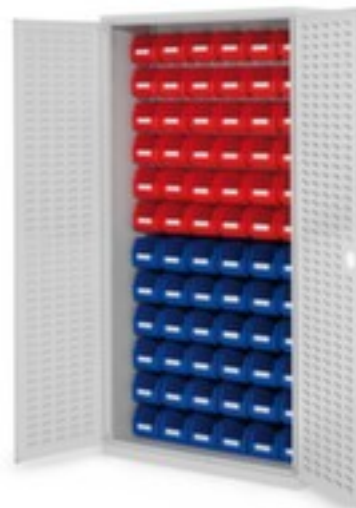

Kappes Schlitzplattenschrank mit Kästen

RasterPlan®

Höhe x Breite x Tiefe 1950 x 1000 x 410 mm, 72 Kästen aus Polyethylen, verschließbar mit Zylinderschloss, Korpus mit strapazierfähiger Kunststoffbeschichtung in lichtgrau

Artikelnummer: 222924

RasterPlan

KAPPES

Kappes Schlitzplattenschrank RasterPlan® mit Favorit-Sichtlagerkästen

Schlitzplattenschrank mit Kästen

- Höhe x Breite x Tiefe 1950 x 1000 x 410 mm
- 72 Kästen aus Polyethylen
- Bestückung 72 x H x B x T 130 x 140 x 230 mm
- Konstruktion aus Stahl
- Doppel-Flügeltür mit Schlitzprägung
- Türöffnungswinkel 200 °
- verschließbar mit Zylinderschloss
- 3-riegeliger-Schließmechanismus
- Korpus mit strapazierfähiger Kunststoffbeschichtung in lichtgrau

Technische Details

Möbeltyp Schrank

Oberfläche Korpus kunststoffbeschichtet

Schranktyp	Systemschrank	Oberfläche Front	kunststoffbeschichtet
Türtyp	Doppel-Flügeltür mit Schlitzprägung	Schließsystem	Zylinderschloss
Höhe	1950 mm	Schließfunktion	3-riegeliger-Schließmechanismus
Breite	1000 mm	Material	Stahl
Tiefe	410 mm	abschließbar	ja
Schrank Ausstattung	Schlitzplatte mit Kästen	Mitteltrennwand	nein
Kasten-Anzahl x Größe	72 x H x B x T 130 x 140 x 230 mm	Türöffnungswinkel	200 °
Material Kasten	Polyethylen	Gewicht	95,86 kg
Farbe Korpus	lichtgrau		

Dazu passt auch ...

221109		Putzrollen-Bodenständer, für max. 430 mm breite Rollen, Passend für Rollen mit 450 mm Durchmesser, Gestell aus Metall in weiß
221121		Wischtuch, 1500 Tücher, Länge x Breite 300 x 230 mm, Rollen Länge x Durchmesser 450 m x 290 mm, Papierqualität Zellstoff, In altrosa
222681		Handreinigungsgel, parfüm- und silikonfrei, Geruch Zitrone
531287		Inforahmen, DIN A4 im Hoch-/Querformat, Rahmen in rot, Rückseite selbstklebend