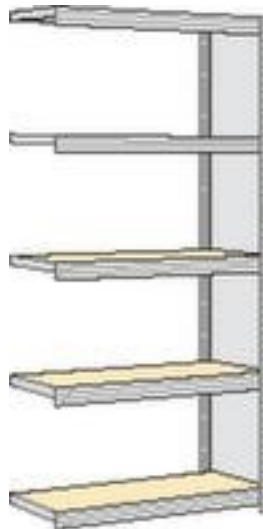

regalwerk

Lagerregal - Anbaufeld

Höhe x Breite x Tiefe 2000 x 1005 x 326 mm, Fachlast 250 kg, 5 Ebene(n) mit Holzboden, Aufstellwinkel gerade, Nutzung beidseitig, Ständer mit korrosionsschützender Zinkbeschichtung

Artikelnummer: 525264

[REGALWERK]

regalwerk Spanplatten-Steckregal

Anbauregal

Lagerregal - Anbaufeld

- Geeignet für Archiv- und Lagerräume
- Stecksystem
- Höhe x Breite x Tiefe 2000 x 1005 x 326 mm
- Feldlast 2000 kg
- Fachlast 250 kg
- Fach Breite x Tiefe 1005 x 300 mm
- 5 Ebene(n) mit Holzboden
- Im Raster von 25 mm verstellbar
- Aufstellwinkel gerade
- Nutzung beidseitig
- Hohe Stabilität durch Aussteifungstraversen

- Konstruktion aus Stahl
- Ständer mit korrosionsschützender Zinkbeschichtung
- Lieferumfang: Anbauregal mit 1 Ständerrahmen und Ebenen gem. Angebot
- Die Anlieferung erfolgt vormontiert
- GS-geprüft, RAL-Gütezeichen
- 5 Jahre Garantie
- nach DIN EN 15635 müssen Fachbodenregale ab einer 4-fachen Höhe zur Regaltiefe (Verhältnis 4:1) am Boden befestigt und gesichert werden
- Die angegebenen Fachlasten gelten bei gleichmäßiger Lastverteilung
- Zusätzliche Böden/Ebenen sind als Zubehör erhältlich und bis zur max. Feldlast erweiterbar

Technische Details

Möbeltyp	Regal	Höhenverstellraster Ebene	25 mm
Regaltyp	Lagerregal	Nutzung	beidseitig
Regalsystem	Stecksystem	Böden- / Ebenentyp	Holzboden
Regalfeld geeignet für (Branche/Bereich)	Anbaufeld Archiv- und Lagerräume	Oberfläche Ständer	verzinkt
Material	Stahl	Oberfläche Traversen	verzinkt
Höhe	2000 mm	Aufstellwinkel Ausrichtung	gerade
Breite	1005 mm	Stabilität / Aussteifung / Verst	Aussteifungstraversen
Tiefe	326 mm	Lieferumfang	Anbauregal mit 1 Ständerrahmen und Ebenen gem. Angebot
Fachlast	250 kg	Farbe Ausführung	verzinkt
Feldlast	2000 kg	Anlieferung	vormontiert
Böden / Ebenen Anzahl	5 Stück	Zertifizierung	GS // RAL-Gütezeichen
Fachbreite	1005 mm	Garantie	5 Jahre
Fachtiefe	300 mm	Gewicht	39,76 kg