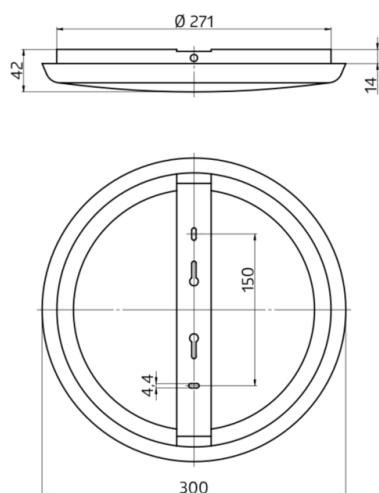

## Technische gegevens

<b>Spanning:</b>	200 - 240 V AC 50 Hz
<b>Afmetingen:</b>	Ø 300 x 42 mm
<b>Lichtkleur:</b>	3000 / 4000 / 5700 K
<b>Lichtstroom / sterke:</b>	2000 / 2500 / 2400 lm
<b>Verblinding:</b>	UGR < 25
<b>Lichtrendement:</b>	80 / 100 / 96 lm/W

## Accessoires

Omschrijving	Kleur	Code	EAN-Code
Beschermingsring AL8	wit	93014	4007529930142

Afmetingen 93621

h (m)	Ø (m)	E (lx)
1.0	3	874
2.0	6.1	219
3.0	9.1	97
4.0	12.2	55
5.0	15.2	35

Stralingshoek