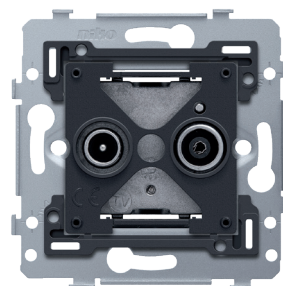

- Beschermingsgraad: IP41 voor de samenstelling van een mechanisme, centraalplaat en afdekplaat
- Slagvastheid: De combinatie van een mechanisme, een centraalplaat en een afdekplaat heeft een slagweerstand van IK06
- Materiaal sokkel
  donkergrijze polycarbonaat + asa
- Inbouwraam
  - metaaldikte 1 mm
  - na het snijden verzinkt op alle zijden, ook op de snijzijden
  - met 4 inloopsleuven met schroefgat van 7 mm
  - met 4 schroefgaten (aangeduid met schroefsymbool) met diameter van 3 mm voor montage op panelen
- Bevestigingswijze
  - met schroeven, voor eenvoudige bevestiging in inbouwdoos met grijpvlakken
- Centerafstand
  - horizontale koppeling en verticale koppeling met centerafstand 71 mm
  - horizontaal koppelen van meerdere sokkels verloopt snel en perfect door omhooggeplooide zwaluwstaarten aan de linker- en rechterzijde
  - extra robuustheid door omhooggeplooiden randen aan de buitenzijde van de sokkel en de doorzetting naar binnen toe
- Opzetboord: Het inbouwraam is bovenaan en onderaan voorzien van een donkergrijze opzetboord van kunststof. Deze boord is vervaardigd uit pc+asa en is via een smeltproces met het inbouwraam verbonden. De hoeken van de twee opzetboorden zijn voorzien van rechthoekige openingen (7,9 x 1,5 mm) waarin zich telkens een multipositionele snaphaak bevindt. De 4 rechthoekige openingen zorgen ervoor dat bij onzorgvuldig pleisterwerk de afdekplaat steeds vlak tegen de muur bevestigd kan worden dankzij de snaphaken. Dit werkt in twee richtingen: als de inbouwdoos uit het pleisterwerk steekt, vangen de multipositionele snaphaken een speling tussen 1 à 1,2 mm op; als de inbouwdoos te diep in het pleisterwerk verzonken is, dan kunnen de snaphaken een speling tot 1,8 mm opvangen. De opzetboorden zijn eveneens voorzien van 4 ronde openingen die ervoor zorgen dat de afdekplaat correct gepositioneerd kan worden ten opzichte van de centraalplaat.
- Omgevingstemperatuur: -5 – +40 °C
- Markering: CE

niko