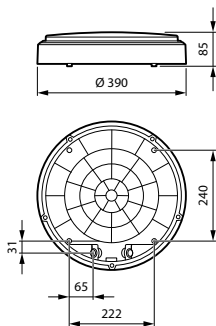

Goedkeuring en toepassing

Beschermingsklasse	IP65 [Bescherming tegen binnendringen van stof, straalwaterdicht]
IK-classificatie	IK10 [20 J, vandalismebestendig]
Sustainability rating	-
Beschermingsklasse IEC	Veiligheidsklasse II
Gloeidraadtest	Temperatuur 850 °C, duur 30 s
Brandbaarheidsmarkering	-
CE-markering	Ja
ENEC-markering	ENEC-markering
Garantieperiode	5 jaar

Fotobiologisch risico	Photobiological risk group 0 @200mm to EN62778

Specificatie fotobiologisch risico	0,2 m
EU RoHS-conform	Ja

Initiële prestaties (conform IEC)

Tolerantie lichtstroom	+/-10%
Aanvankelijke kleurkwaliteit	(0.3818,0.3797) SDCM <3
Tolerantie energieverbruik	+/-10%

Prestaties gedurende de tijd (conform IEC)

Uitvalpercentage van regel-VSA bij mediaan nuttige levensduur van 50.000 uur	5 %
Lumenbehoud bij mediaan nuttige levensduur* 50.000 uur	80

Toepassingsomstandigheden

Prestaties bij omgevingstemperatuur Tq	25 °C
Maximaal dimniveau	1%
Geschikt voor willekeurige schakeling	Nee

Productgegevens

Full EOC	871869997877800
Productnaam voor bestelling	WL140V LED20S/840 WIA ELB3 WH
Bestelcode	97877800
Lokale code	97877800
Numerator - Aantal per pak	1
Numerator - Dozen per buitendoos	1
Materiaalnummer (12NC)	910505101563
Volledige productnaam	WL140V LED20S/840 WIA ELB3 WH
EAN/UPC - Case	8718699978778

Maatschets