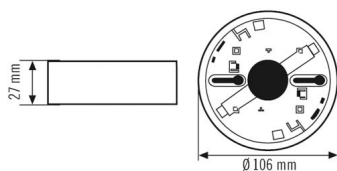

Maattekening

Gedetailleerde productbeschrijving

- Opbouwdoos voor montage van alle PROTECTOR K rookmelders
- Vereenvoudigt de bekabeling bij draadkoppeling
- Geschikt voor montage van het PROTECTOR K schakelrelais