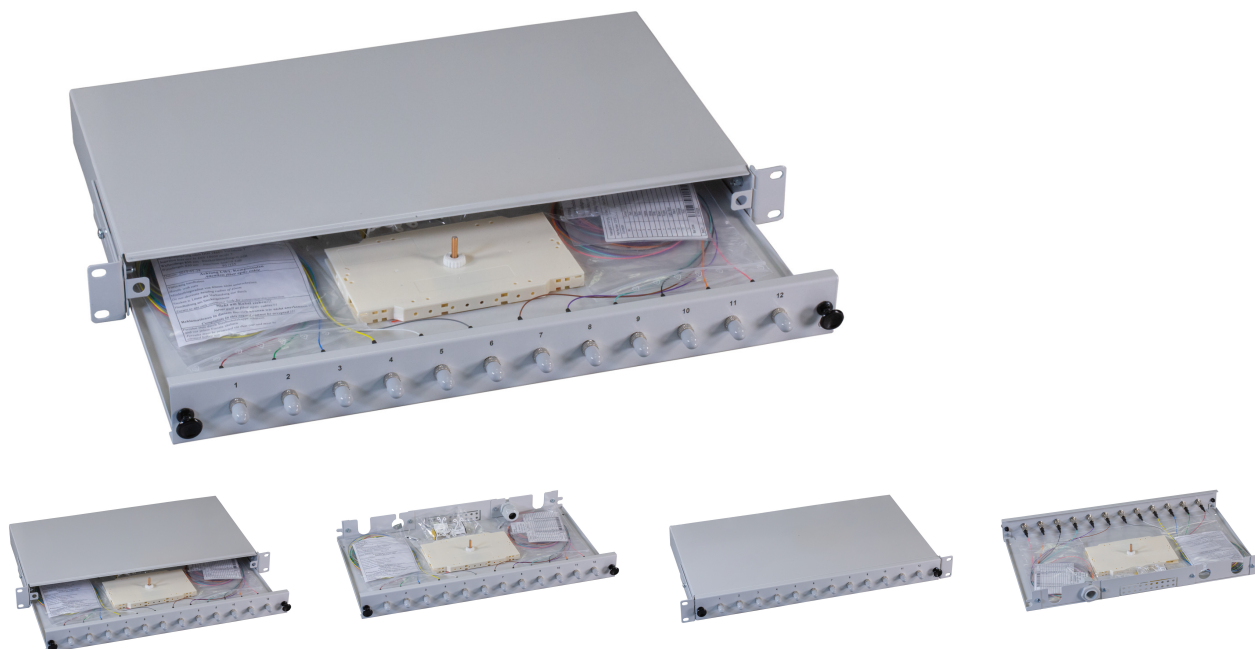

DATENBLATT

Spleißbox ST 9/125µ OS2 ausziehbar 12 Pigtails/12 Kuppl.

Beschreibung

Komplett bestückte Spleißbox mit Kupplungen
und durchgefärbten Pigtails

Metallgehäuse tiefenverstellbar

Kabeleinführungen rückseitig, inkl. 1 x PG16

6 x selbstklebende Faserführung

Sonderbestückung jederzeit kurzfristig möglich!

Allgemeine Daten

Mit Gehäuse	Ja
Montageart	482,6 mm (19 Zoll)-Einbau
Anzahl der Höheneinheiten (HE)	1 HE
Faserklasse	OS2 gemäß ITU-T G.652.D
Mit Pigtails	Ja
Ausziehbar	ausziehbar
Mit Frontplatte	Ja

General data

Höhe	44,5 mm
Pigtails vorbereitet	nicht abgesetzt

Dieses Datenblatt wurde maschinell am 23-04-2024 erzeugt. Technische Änderungen vorbehalten.

DATENBLATT

Spleißbox ST 9/125 μ OS2 ausziehbar 12 Pigtails/12 Kuppl.

Kupplungsmaterial	Metallkupplung
Kupplungen	ST

Kabelaufbau

Faserart	Singlemode 9/125
----------	------------------

Abmessungen

Breite	483,0 mm
--------	----------

Dimensions

Tiefe	244,0 mm
-------	----------