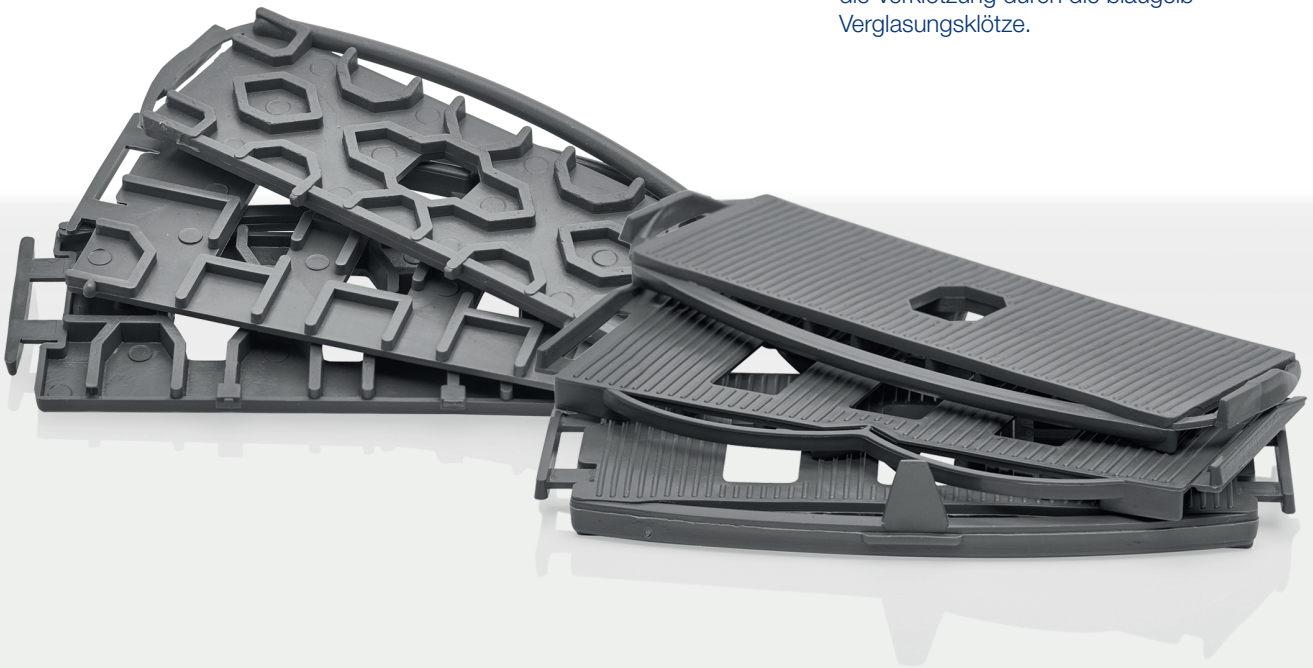

Die **blaugelb Glasfalzeinlagen** bilden die optimale Grundlage für die Verklotzung durch die blaugelb Verglasungsklötze.

## blaugelb Glasfalzeinlagen

Der Ausgleich als Grundlage der Verklotzung.

- Schnelle und sichere Montage
- Vertikal und horizontal rutschsicher in der Falz
- Weichmacherbeständiges Material aus Polypropylen
- Optimale Lastabtragung und Verteilung

### Produkteigenschaften:

Die blaugelb Glasfalzeinlage gleicht den Falzgrund des Fenster- oder Türprofils aus und ermöglicht mit der Formgebung ihrer auf dem Rahmen aufliegenden Seite den Ablauf von eventuell in den Falz eingedrungenem Wasser. Des Weiteren dient die blaugelb Glasfalzeinlage als Aufnahme­fläche für die Verklötzung durch blaugelb Verglasungsklötze zum Ausgleich zwischen der Scheibe und dem Profil und sichert durch vorhandene Glasklotz­sicherungen die Position der eingelegten blaugelb Verglasungsklötze.

### Produktvorteile:

- schnelle und sichere Montage
- vertikal und horizontal rutschsicher in der Falz
- weichmacherbeständiges Material aus Polypropylen
- alterungsbeständig
- Ausgleich von Fertigungstoleranzen durch das Klemmbügelsystem
- Labyrinth-Lüftungssystem
- optimale Lastabtragung und Verteilung