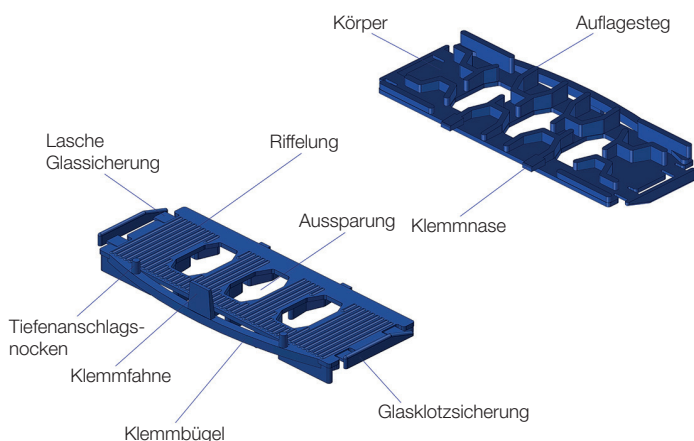

Produkteigenschaften:

Die blaugelb Glasfalzeinlage gleicht den Falzgrund des Fenster- oder Türprofils aus und ermöglicht mit der Formgebung ihrer auf dem Rahmen aufliegenden Seite den Ablauf von eventuell in den Falz eingedrungenem Wasser. Des Weiteren dient die blaugelb Glasfalzeinlage als Aufnahme­fläche für die Verklötzung durch blaugelb Verglasungsklötze zum Ausgleich zwischen der Scheibe und dem Profil und sichert durch vorhandene Glasklotz­sicherungen die Position der eingelegten blaugelb Verglasungsklötze.

Die blaugelb Glasfalzeinlage unterstützt die Falzraumbelüftung und die Lastabtragung. Sie bilden den Untergrund für das Klotzmaterial, sind aber kein Ersatz für die Verglasungsklötze. Durch das Klemmbogensystem sind ein leichter Einbau sowie ein optimales Klemmverhalten sichergestellt.

Produktvorteile:

- schnelle und sichere Montage
- vertikal und horizontal rutschsicher in der Falz
- weichmacherbeständiges Material aus Polypropylen
- alterungsbeständig
- Ausgleich von Fertigungstoleranzen durch das Klemmbügelsystem
- Labyrinth-Lüftungssystem
- optimale Lastabtragung und Verteilung

Technische Daten:

Material:	Polypropylen-Reggranulat
Dichte: DIN 559920	0,93 g/cm³
MFI/MFR: ISO 1133	> 4,7 g / 10 min
Zug E-Modul: ISO 527	908 MPa
Schlagzähigkeit gekerbt: ISO 179	4,2 kJ/m²

Artikelname	VE	Art-Nr.
blaugelb Glasfalzeinlage ALUPLAST Ideal 2000 / 3000 / 7000 (Flügel) / 8000	1.000 St.	0416268
blaugelb Glasfalzeinlage ALUPLAST Ideal 4000 / 5000 / 6000 (55 mm)	500 St.	0416269
blaugelb Glasfalzeinlage BRÜGMANN System AD 73 / MD 73 (Flügel)	500 St.	0416276
blaugelb Glasfalzeinlage GEALAN S 7000 IQ / S 8000 IQ	500 St.	0416277
blaugelb Glasfalzeinlage GEALAN S 9000	500 St.	0416280
blaugelb Glasfalzeinlage GEALAN S 7000 / S 8000	500 St.	0416281
blaugelb Glasfalzeinlage KBE System 70 AD / 70 MD	500 St.	0416282
blaugelb Glasfalzeinlage KÖMMERLING Eurofutur / eVolution (54 mm)	500 St.	0416283
blaugelb Glasfalzeinlage KÖMMERLING System 88+ (Flügel)	500 St.	0416286
blaugelb Glasfalzeinlage PROFINE System 76 AD / 76 MD	500 St.	0416289
blaugelb Glasfalzeinlage REHAU Brilliant / Thermodesign	500 St.	0416291
blaugelb Glasfalzeinlage REHAU S 730 / S 735	500 St.	0416294
blaugelb Glasfalzeinlage REHAU Geneo / EuroDesign 86 / S 735	500 St.	0416295
blaugelb Glasfalzeinlage SALAMANDER Streamline	500 St.	0416296
blaugelb Glasfalzeinlage SALAMANDER BluEvolution 92	500 St.	0416298
blaugelb Glasfalzeinlage SCHÜCO Corona CT70	500 St.	0416300
blaugelb Glasfalzeinlage SCHÜCO SI82	500 St.	0416301
blaugelb Glasfalzeinlage INOUTIC Prestige	500 St.	0416302
blaugelb Glasfalzeinlage INOUTIC Elite / Arcade	500 St.	0416304
blaugelb Glasfalzeinlage TROCAL Innova 70	1.000 St.	0416305
blaugelb Glasfalzeinlage VEKA Softline 82	500 St.	0416306
blaugelb Glasfalzeinlage VEKA Topline / Softline 70	500 St.	0416309