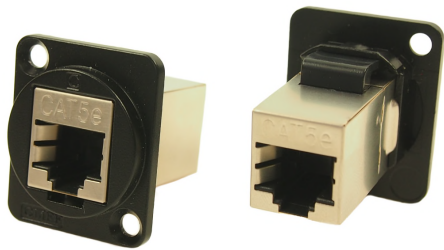

**NEW**

**Part No.**  
**CP30213MB**

**Description**  
LC Duplex SM adaptor, CSK Hole

**Part No.**  
**CP30214MB**

**Description**  
LC Duplex MM, CSK Hole

**Part No.**  
**CP30215MB**

**Description**  
SC Simplex SM, CSK Hole

**Part No.**  
**CP30216MB**

**Description**  
SC Simplex MM, CSK Hole

**Part No.**  
**CP30217MB**

**Description**  
Toslink, CSK Hole

**Part No.**  
**CP30220MB**

**Description**  
UTP Cat5e RJ45-RJ45, CSK Hole

**Part No.**  
**CP30220SMB**      **Description**  
FTP Cat5e RJ45-RJ45, Shielded, CSK Hole

**Part No.**  
**CP30222MB**      **Description**  
UTP Cat6 RJ45-RJ45, CSK Hole

**Part No.**  
**CP30222SMB**      **Description**  
FTP Cat6 RJ45-RJ45, Shielded, CSK Hole