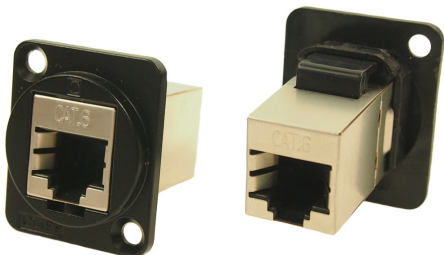

**NEW**

**Part No.**  
**CP30213MB**

**Description**  
LC Duplex SM adaptor, CSK Hole

**Part No.**  
**CP30214MB**

**Description**  
LC Duplex MM, CSK Hole

**Part No.**  
**CP30215MB**

**Description**  
SC Simplex SM, CSK Hole

**Part No.**  
**CP30216MB**

**Description**  
SC Simplex MM, CSK Hole

**Part No.**  
**CP30217MB**

**Description**  
Toslink, CSK Hole

**Part No.**  
**CP30220MB**

**Description**  
UTP Cat5e RJ45-RJ45, CSK Hole

**Part No.**  
**CP30220SMB**      **Description**  
FTP Cat5e RJ45-RJ45, Shielded, CSK Hole

**Part No.**  
**CP30222MB**      **Description**  
UTP Cat6 RJ45-RJ45, CSK Hole

**Part No.**  
**CP30222SMB**      **Description**  
FTP Cat6 RJ45-RJ45, Shielded, CSK Hole