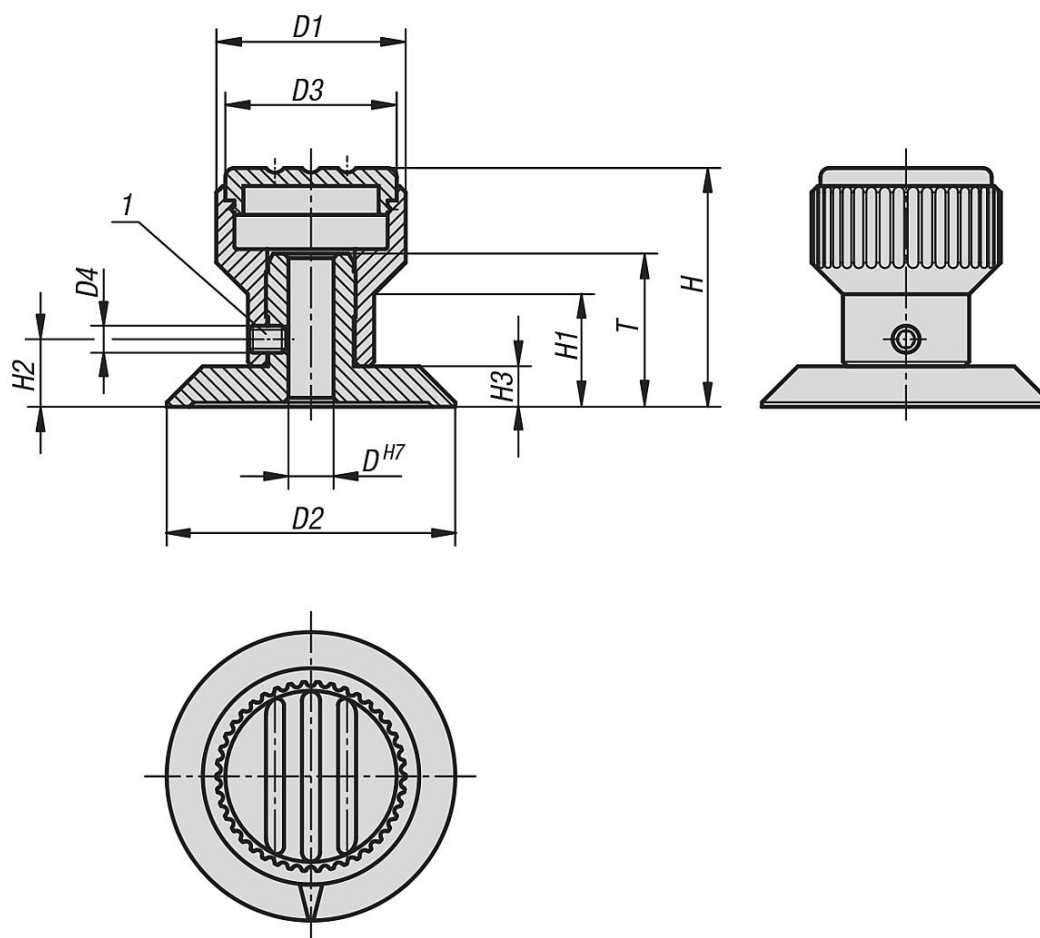

Sélecteur avec marquage

Description de l'article/illustrations du produit

gris foncé RAL 7021	orangé pur RAL 2004	vert $\Delta = 2$ RAL 6032	bleu signalisation RAL 5017
gris clair RAL 7035	rouge signalisation RAL 3020	jaune colza RAL 1021	

Description

Matière :

Bouton strié thermoplastique.
Rondelle en aluminium.

Finition :

Bouton strié gris foncé.
Rondelle anodisée noire.

Nota :

Le repère «flèche» est gravé après l'anodisation. L'alésage H7 (moyeu) permet d'assurer une excellente tenue sur l'arbre sans jeu.

Δ Indiquer le code couleur de la pastille ici. Pour la couleur gris foncé il n'y a pas de code.

Indication de dessin :

1) Vis de fixation

Dessins