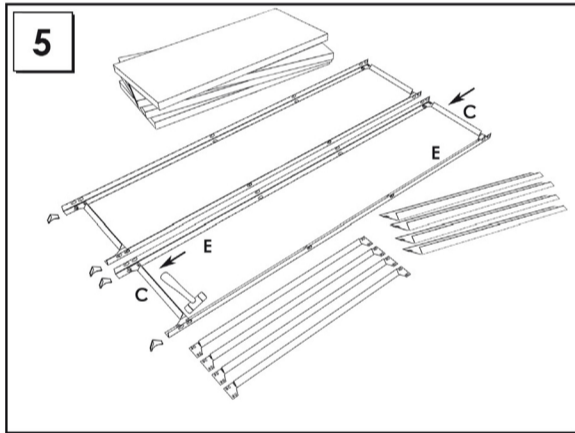

HOMECCLICK WOOD

90 x 100 x 30 cm. *COLOR* PLUS 3-300

PINK/WHITE

www.simonrack.com

www.simonrack.com

MADE IN SPAIN

INSTRUCTIONS

www.simonrack.com • www.instructionsrack.com/homeclickwoodcolor

SIMONGARDEN

SIMONTITÁN

SIMONINOX

SIMONINDUSTRIAL

SIMONPALET

SIMONLEVER

AL TILLOS Y PASILLOS ELEVADOS
PLATFORMS AND MEZZANINES
LAGERBÜHNEN • PLATES-FORMES ET MEZZANINES

* Kg / lb por bandeja con carga uniformemente repartida
Kg / lb per shelf uniformly distributed load
Kg / lb pro fach bei gleichmäßig verteilter last
Kg / lb par plateau avec charge uniformément répartie