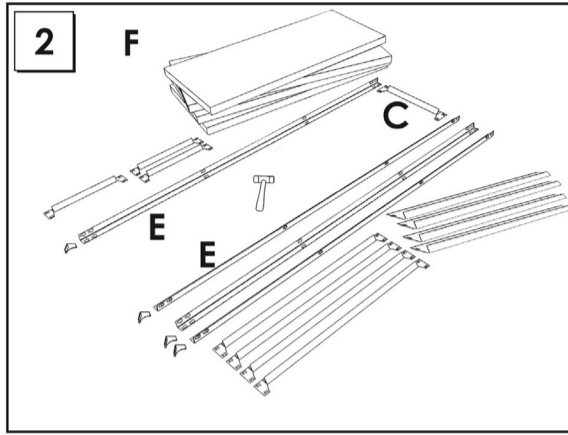

HOMECCLICK WOOD

90 x 100 x 30 cm. *COLOR* PLUS 3-300

PINK/WHITE

www.simonrack.com

www.simonrack.com

MADE IN SPAIN

INSTRUCTIONS

www.simonrack.com • www.instructionsrack.com/homeclickwoodcolor

SIMONGARDEN

SIMONTITÁN

SIMONINOX

SIMONINDUSTRIAL

SIMONPALET

SIMONLEVER

AL TILLOS Y PASILLOS ELEVADOS
PLATFORMS AND MEZZANINES
LAGERBÜHNEN • PLATES-FORMES ET MEZZANINES

* Kg / lb por bandeja con carga uniformemente repartida
Kg / lb per shelf uniformly distributed load
Kg / lb pro fach bei gleichmäßig verteilter last
Kg / lb par plateau avec charge uniformément répartie