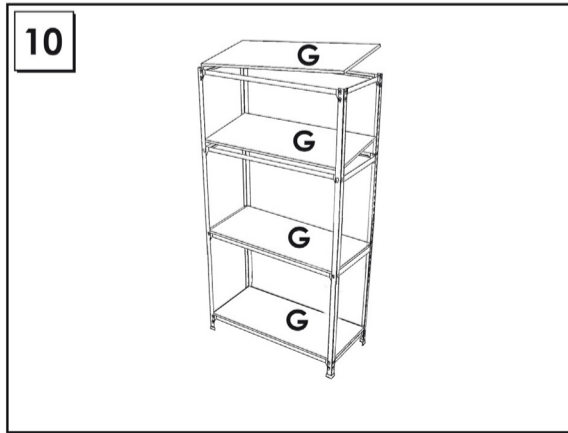

HOMECCLICK WOOD

90 x 100 x 30 cm. *COLOR* PLUS 3-300

PINK/WHITE

www.simonrack.com

www.simonrack.com

MADE IN SPAIN

INSTRUCTIONS

www.simonrack.com • www.instructionsrack.com/homeclickwoodcolor

SIMONGARDEN

SIMONTITÁN

SIMONINOX

SIMONINDUSTRIAL

SIMONPALET

SIMONLEVER

AL TILLOS Y PASILLOS ELEVADOS
PLATFORMS AND MEZZANINES
LAGERBÜHNEN • PLATES-FORMES ET MEZZANINES

* Kg / lb por bandeja con carga uniformemente repartida
Kg / lb per shelf uniformly distributed load
Kg / lb pro fach bei gleichmäßig verteilter last
Kg / lb par plateau avec charge uniformément répartie