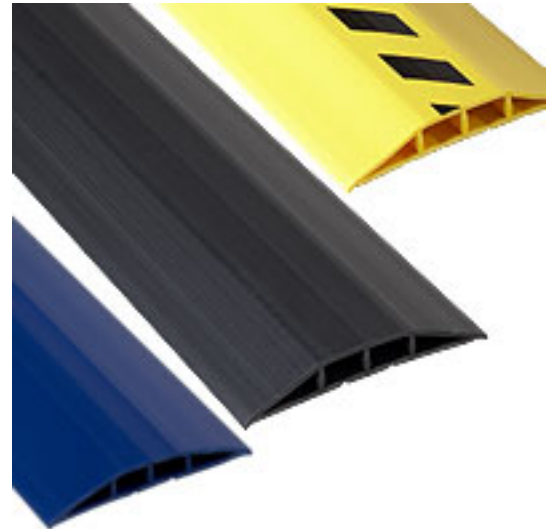

Artikelnummer: 20949

Kurzbeschreibung: Kabelbrücke Typ 1, schwarz, 3 m lang

Langbeschreibung: Kabelbrücken: Ungesichert im Raum verlegte Kabel sind Stolperfallen und führen schnell zu Unfällen, bei denen Menschen verletzt, angeschlossene Geräte zerstört werden und Daten verloren gehen können. Damit ist jetzt Schluss! Mit den leicht zu verlegenden Kabelbrücken beugen Sie solchen Gefahrenquellen vor. Sie haben die Wahl zwischen 3 Größen und verschiedenen Farben. Beim Typ 1 (signalgelb ohne schwarze Streifen) wird das Kabel rasch und sicher von oben zugeführt (Toplader), bei den Typen 2 + 3 ist die Oberseite komplett geschlossen und die Bestückung erfolgt von unten. Alle Brücken werden mit dem im Lieferumfang enthaltenen doppelseitigen Klebeband auf dem Fußboden fixiert.