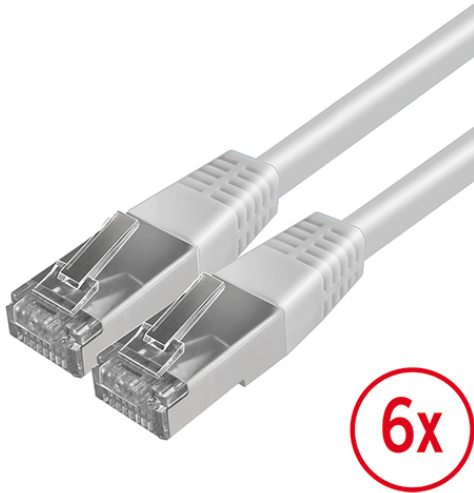

CABLE-SET RJ45 5m x6

Artikelnummer

EC10431180

GTIN

4015120431180

Produktbeschreibung

Technische Daten

ALLGEMEIN

Geräteklasse	Kabel
Konformität	CE, EAC, RoHS

GEHÄUSE

Abmessungen	Länge 5000 mm
Gewicht	1000 g
Farbe	weiß

Maßzeichnung

Ausführliche Produktbeschreibung

- Verbindungskabelset für SmartDriver x6
- RJ 45 Steckerverbindung
- 6 graue Kabel im Set
- Kabellänge 5m