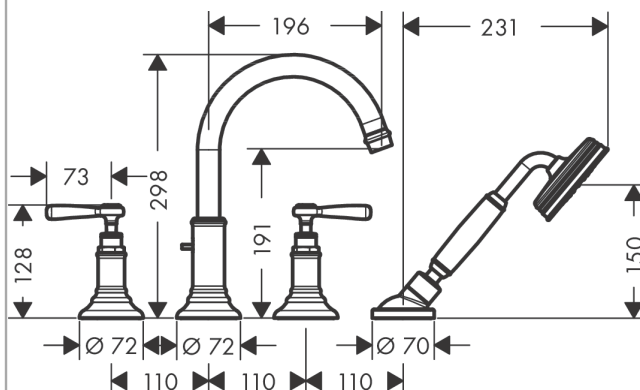

### 4-Loch Wannenrandarmatur mit Hebelgriffen

Oberfläche: **Brushed Black Chrome** Artikelnummer: **16550340**

#### Merkmale

- besteht aus: 4-Loch Wannenrandarmatur, Handbrause, Brauseschlauch, Brausehalter
- 2 Verbraucher
- Ausladung: 196 mm
- Strahlart Armatur: Normalstrahl
- Strahlart Handbrause: RainAir
- Maximale Ausziehlänge Handbrause: 1,10 m
- maximale Durchflussmenge bei 3 bar: 20,5 l/min
- Durchfluss für Wanneneinlauf bei 3 bar: 20,5 l/min
- Durchfluss für Handbrause bei 3 bar: 15 l/min
- Keramikventile heiß/kalt 90°
- Rückflussverhinderer
- Anschlussgröße: DN15
- Anschlussart: Grundkörper
- Wannenrandmontage
- min. Betriebsdruck: 1 bar
- max. Betriebsdruck: 10 bar

#### Maßzeichnung

### 4-Loch Wannенrandarmatur mit Hebelgriffen

Oberfläche: **Brushed Black Chrome** Artikelnummer: **16550340**