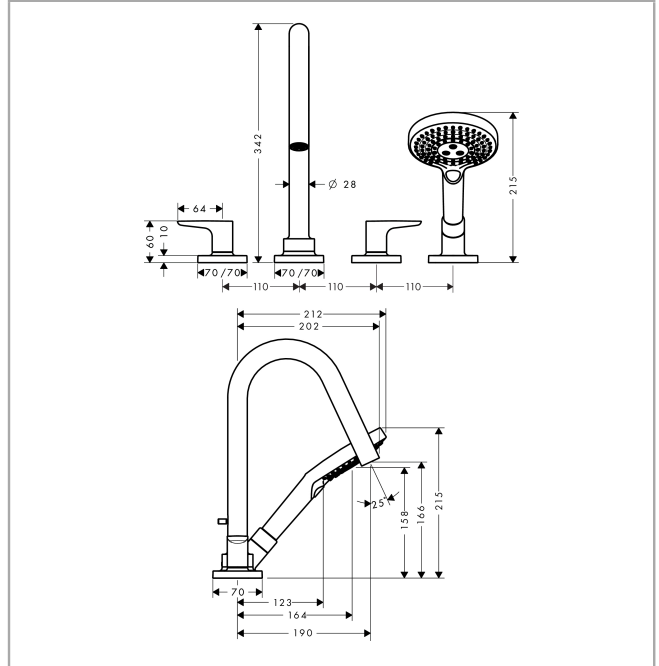

#### Merkmale

- besteht aus: 4-Loch Fliesenrandarmatur, Handbrause, Brausehalter
- 2 Verbraucher
- Ausladung: 190 mm
- Strahlart Armatur: Normalstrahl
- Strahlart Handbrause: Rain, RainAir, WhirlAir
- Maximale Ausziehlänge Handbrause: 1,10 m
- maximale Durchflussmenge bei 3 bar: 18 l/min
- Durchfluss für Wanneneinlauf bei 3 bar: 20 l/min
- Durchfluss für Handbrause bei 3 bar: 18 l/min
- Keramikventile heiß/kalt 90°
- Umsteller mit automatischer Rückstellung
- Rückflussverhinderer
- Anschlussgröße: DN15
- Anschlussart: Grundkörper
- Fliesenrandmontage
- min. Betriebsdruck: 1 bar
- max. Betriebsdruck: 10 bar
- PA-IX 8727/ICB

#### Technologie

**AXOR Citterio M**  
**4-Loch Fliesenrandarmatur mit Hebelgriffen und Rosetten**  
 Oberfläche: **Brushed Nickel** Artikelnummer: **34454820**

## Produktabbildung

## Maßzeichnung