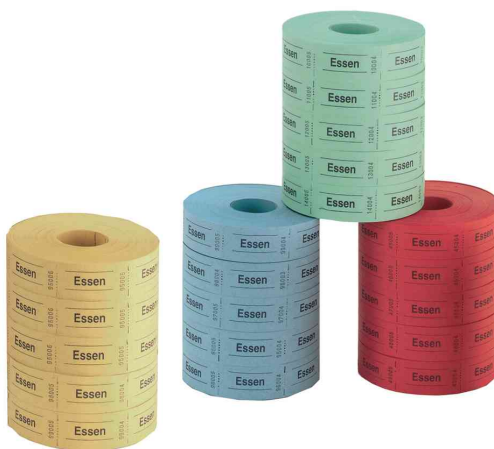

Essenmarken

- 1.000 Abrisse je Rolle
- fortlaufend nummeriert
- sortiert in den Farben gelb, rot, blau oder grün - kein spezieller Farbwunsch möglich!
- Abgabe nur in ganzen VE's
- für den Markt: D / L / A / CH

Visuel de référence: Tickets-repas

Produit	Modèle	Format	Grammage	Nombre de feuilles	Couleur	Conditionné	Numéro de fabricant	Code
Tickets-repas	jaune, rouge, bleu ou vert	5 Rouleaux	1000	5x 1.000 Stück	sortiert		00791798-000	791798000