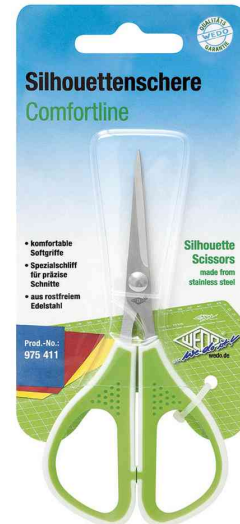

Silhouettenschere Comfortline, für Rechtshänder

- Spezialschere aus rostfreiem Edelstahl
- Scherenblätter sind besonders spitz zugeschliffen
- Softgriff mit großen Grifföchern für bequemes Schneiden
- auf Blisterkarte

Anwendungsbeispiele:

- für Näharbeiten
- für feine Schneide- & Bastelarbeiten

Silhouettenschere Comfortline

Silhouettenschere Comfortline, auf Blisterkarte

Produkt	Ausführung	Länge	Farbe	Anwendung	VE	Hersteller- Nummer	Bestell- Nummer
Silhouettenschere Comfortline	spitz	114 mm	grün / weiß	für Rechtshänder		975 411	62975411