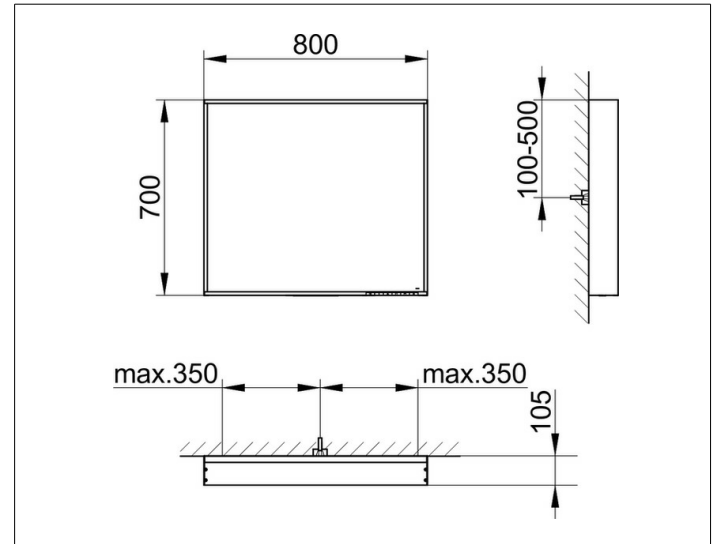

X-Line

33297182503 Lichtspiegel

PRODUKT

ZEICHNUNG

PRODUKTBESCHREIBUNG

stufenlos einstellbare Lichtfarbe von 2700 Kelvin (warmweiß) bis 6500 Kelvin (Tageslicht)

umlaufender Aluminium-Rahmen, lackiert

Bedienung:

EEK: C

OBERFLÄCHE

cashmere

ABMESSUNG

800 x 700 x 105 mm