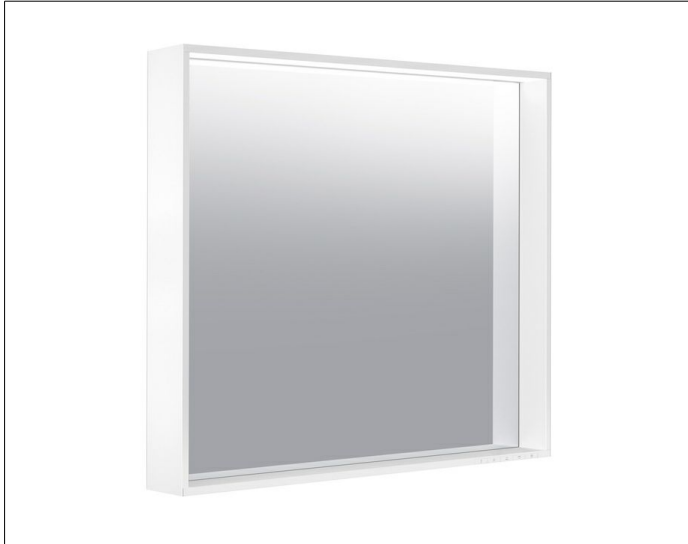

X-Line

33297182503 Lichtspiegel

PRODUKT

ZEICHNUNG

PRODUKTBESCHREIBUNG

stufenlos einstellbare Lichtfarbe von 2700 Kelvin (warmweiß) bis 6500 Kelvin (Tageslicht)

umlaufender Aluminium-Rahmen, lackiert

Bedienung:

Tastenfeld mit kapazitiver Touch-Sensorik, DALI-steuerbar

Beleuchtung:

LED (Lebensdauer > 30.000 Stunden), Hauptlicht (Ober- und Wandbeleuchtung) und

Waschtischbeleuchtung separat stufenlos dimmbar

sowie ein-/ausschaltbar

EEK: C

OBERFLÄCHE

cashmere

ABMESSUNG

800 x 700 x 105 mm