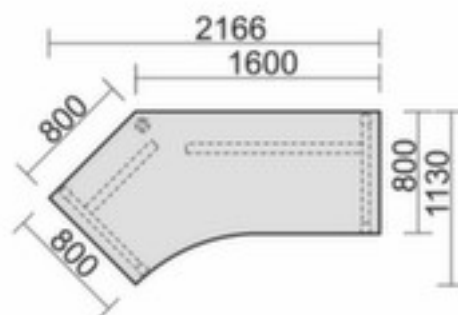

Gera bureau d'angle à hauteur réglable Pro

hauteur x largeur x profondeur 680 - 820 x 2166 x 1130 mm, panneau en copeaux fins avec revêtement mélaminé, facile d'entretien finition graphite, creux à gauche, piètement en C en argent

geramöbel

2 YEARS
WARRANTY

Numéro d'article: 145221

Gera Bureau d'angle Pro

Creux de préhension à gauche

bureau d'angle à hauteur réglable

- hauteur x largeur x profondeur 680 - 820 x 2166 x 1130 mm
- panneau en copeaux fins avec revêtement mélaminé, facile d'entretien finition graphite
- épaisseur de panneau 25 mm
- creux à gauche
- piètement en C en argent
- bord avec bande de chant en ABS antichoc
- piètement avec vis de mise à niveau
- par une goulotte à câbles horizontale électrifiable
- 2 années de garantie

Détails techniques

type de meuble	table	bord de panneau	bandes de chant en ABS
type de table	bureau	épaisseur de panneau	25 mm
élément de table	élément de base	forme de châssis	piètement en C
hauteur	680-820 mm	couleur du châssis	argent
largeur	2166 mm	soubassement	vis de mise à niveau
profondeur	1130 mm	hauteur réglable	oui

creux	à gauche	électrifiable	oui
matériau de plaque	copeaux fins	garantie	2 années
surface de plaque	a. revêt. mélaminé	Poids	62 kg
couleur de la plaque	graphite		

Accessoires

145236		kit de caches latéraux, Convient pour piètement en C, en anthracite
145237		kit de caches latéraux, Convient pour piètement en C, en argent
145238		kit de caches latéraux, Convient pour piètement en C, en blanc