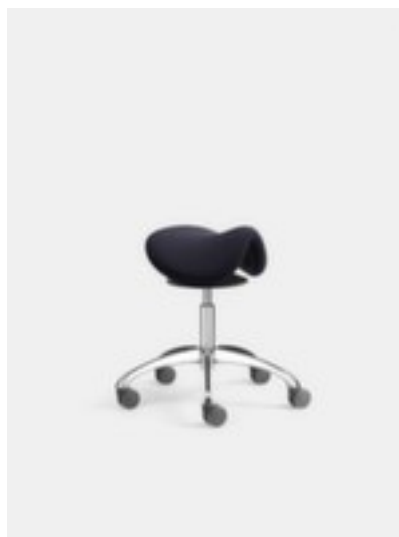

Löffler

tabouret à selle

Sedlo

assise hauteur 470 - 580 mm, avec siège-selle, revêtement en tissu (100 % polyester) en noir, châssis en aluminium poli, piètement avec roulettes

Numéro d'article: 184756

LÖFFLER

Löffler Tabouret à selle Sedlo

tabouret à selle

- assise hauteur 470 - 580 mm
- avec siège-selle
- assise capitonnée
- revêtement en tissu (100 % polyester) en noir
- châssis en aluminium poli
- piètement avec roulettes
- 30 années de garantie

Détails techniques

type de meuble	siège	repose-pied	non
type de siège	tabouret	matériau de châssis	aluminium
type de siège	siège-selle	surface de châssis	poli
capitonnage	assise	soubassement	roulettes
matériau de revêtement	tissu (100 % polyester)	rabattable	non

d'assise			
coloris de revêtement d'assise	noir	gerbable	non
hauteur de siège	470-580 mm	garantie	30 années
hauteur réglable	oui	Poids	15 kg