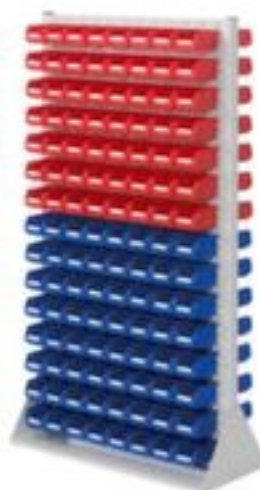

Kappes

rayonnage avec bacs à bec - rayonnage départ

RasterPlan®

hauteur x largeur x profondeur 1790
x 1000 x 240 mm, 204 bacs en
polyéthylène, utilisation bilatéral -
possibilité d'installation flexible
librement dans la pièce, montants
avec revêtement en plastique
résistant à l'usure en RAL7035 gris
clair

RasterPlan

KAPPES

Numéro d'article: 209441

Kappes Rayonnage RasterPlan®

avec bacs à bec Favorit

rayonnage avec bacs à bec - rayonnage départ

- hauteur x largeur x profondeur 1790 x 1000 x 240 mm
- 204 bacs en polyéthylène
- garnissage 144 x H x l x P 75 x 105 x 160 mm, 60 x H x l x P 130 x 140 x 230 mm
- utilisation bilatéral - possibilité d'installation flexible librement dans la pièce
- paroi arrière avec plaque à fentes pour accrocher et décrocher les bacs à l'horizontale
- structure en acier
- montants avec revêtement en plastique résistant à l'usure en RAL7035 gris clair
- Pour votre sécurité pour des raisons de stabilité, il est fortement conseillé de cheviller le rayonnage au sol

Détails techniques

type de meuble	rayonnage	nombre de bacs	204 pièce
type de rayonnage	rayonnage avec bacs à bec	matériau de bac	polyéthylène
champ de rayonnage	rayonnage départ	utilisation	bilatéral
matériau	acier	paroi arrière	fentes
hauteur	1790 mm	surface de montant	avec revêtement en plastique
largeur	1000 mm	couleur du montant	gris clair // RAL7035
profondeur	240 mm	exécution couleur	gris clair // RAL7035
équipement rayonnage	bacs à bec	Poids	85,98 kg