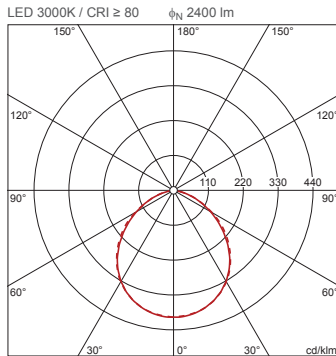

Bestell-Nr.: 0XD7561C | GTIN (EAN): 4052899516618

Produktbeschreibung: PrevaLiFLL,2400lm830,0/1,sw

PrevaLight® Floodlight, Flutter, primäre Lichtlenkung mit Reflektor, aus Einscheiben-Sicherheitsglas, klar, Lichtaustritt: direkt strahlend, Montageart: Anbau, LED Bemessungslichtstrom: 2.400 lm, Lichtfarbe: 830, Farbtemperatur: 3000K, Vorschaltgerät: EVG, Netzanschluss: 220..240V, AC, 50/60Hz, Anschlussleitung vormontiert, Leitungslänge: 0,3 m, Bemessungsleistung: 30W, Leuchtgehäuse, aus Aluminium, signalschwarz (RAL 9004), Bügel, aus Stahlblech, lackiert, grau, Schutzart (gesamt): IP65, Schutzklasse (gesamt): SK I (Schutzerdung), Prüfzeichen: CE, Schlagfestigkeit: IK06, zul. Umgebungstemperatur für Außenanwendungen: -20..+35°C, Verpackungseinheit: 1 Stück

IP 65 IK 06 

4052899516618
0XD7561C

Bestückung: LED
Gew. (kg): 1,0
GTIN (EAN): 4052899516618

siteco 0XD7561C

Diese Leuchte enthält eingebaute LED-Lampen

A++
A+
A
B
C
D
E

} LED

Die LED-Lampen können in der Leuchte nicht ausgetauscht werden