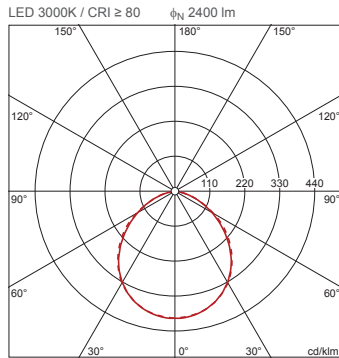

Bestell-Nr.: 0XD7561C | GTIN (EAN): 4052899516618

Maße: PrevLiFLL,2400lm830,0/1,sw

Bestell-Nr.: 0XD7561C | **GTIN (EAN):** 4052899516618

Planungsdaten: PrevLiFLL,2400lm830,0/1,sw

**0XD7561C: 1x LED 3000K /
CRI ≥ 80**

4052899516618
0XD7561C

— C 0/180 - - - C 90/270

Lichtstärkeklasse nach
EN13201-2: G6

Anzahl Leuchten im Raum
Reflexionsgrad 70/50/20

Lh(m)	100		200		500	
	2,5	3,0	2,5	3,0	2,5	3,0
20 m²	1,2	1,4	2,4	2,8	6,0	6,9
30 m²	1,8	2,0	3,6	4,1	9,0	10
40 m²	2,3	2,6	4,6	5,1	12	13
50 m²	2,8	3,0	5,5	6,1	14	15
75 m²	4,0	4,4	8,1	8,7	20	22
100 m²	5,2	5,6	10	11	26	28
500 m²	24	25	48	50	121	124