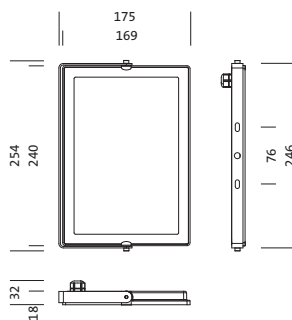

Bestückung: LED
Gew. (kg): 1,0
GTIN (EAN): 4052899516618

siteco 0XD7561C

Diese Leuchte enthält eingebaute LED-Lampen

A++
A+
A
B
C
D
E

} LED

Die LED-Lampen können in der Leuchte nicht ausgetauscht werden

874/2012