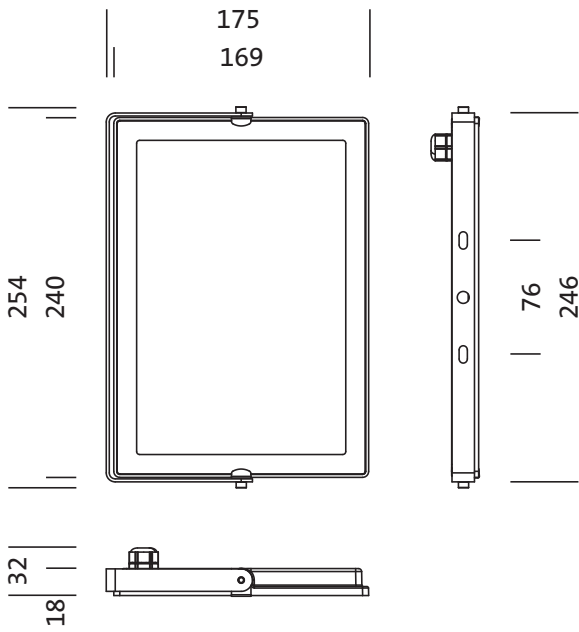

Bestell-Nr.: 0XD7561C | GTIN (EAN): 4052899516618

Maße: PrevLiFLL,2400lm830,0/1,sw