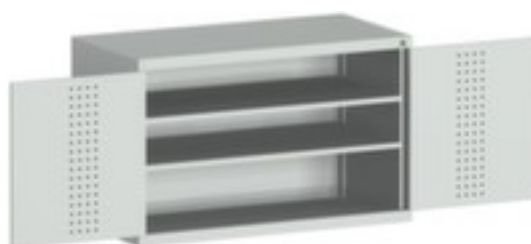

bott **kast met geperforeerde** **platen** **cubio**

hoogte x breedte x diepte 800 x 1300 x 650 mm, 2 niveaus met Stalen bodem, afsluitbaar met 5-punts sluitsysteem, romp met slag- en krasvaste poedercoating in RAL7035 lichtgrijs, front met slag- en krasvaste poedercoating in RAL7035 lichtgrijs

Artikelnummer: 125947

bott Systemkast cubio

kast met geperforeerde platen

- hoogte x breedte x diepte 800 x 1300 x 650 mm
- constructie van plaatstaal
- dubbele openslaande deur met perforaties
- deuren binnen met perforatie
- deuropeningshoek 180 °
- 2 niveaus met Stalen bodem
- draagvermogen per niveau 160 kg
- met draaigreep
- afsluitbaar met 5-punts sluitsysteem
- romp met slag- en krasvaste poedercoating in RAL7035 lichtgrijs
- front met slag- en krasvaste poedercoating in RAL7035 lichtgrijs
- niveaus met corrosiebeschermende zinklaag

Technische details

meubeltype	kast	oppervlak romp	m. poedercoating
type kast	systeemkast	oppervlak front	m. poedercoating
type deur	dubbele openslaande	sluitsysteem	5-punts sluitsysteem

	deur met perforaties	
hoogte	800 mm	oppervlak legbord verzinkt
breedte	1300 mm	afsluitbaar ja
diepte	650 mm	scheidingswand nee
kast uitrusting	legborden	materiaal plaatstaal
legbord-/niveautype	Stalen bodem	openingshoek deur 180 °
legborden / schappen aantal	2 stuks	greep draaigreep
draagvermogen legbord	160 kg	verrijdbaar nee
kleur romp	lichtgrijs // RAL7035	gewicht 85,9 kg
kleur voorkant	lichtgrijs // RAL7035	