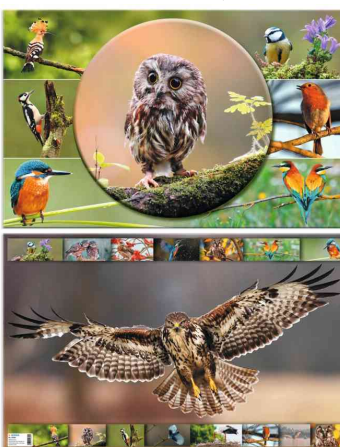

HERMA

Sous-main - Monde animal

- agréable au toucher grâce au film Softtouch
- coloré et antidérapant
- en carton indéformable, planéité parfaite
- imprimé recto verso sur toute la surface
- nettoyage humide

Exemples d'utilisation :

- comme sous-main sur un bureau d'enfant
- adapté également comme support pour le bricolage ou la peinture

Motif : Animaux de ferme, recto/verso

Motif : Chevaux, recto/verso

Motif : Animaux de la forêt, recto/verso

Motif : Oiseaux, recto/verso

Motif : Chevaux dans le pré, recto/verso

Motif : Rongeurs, recto/verso

Produit	Modèle	Dimensions	Matière	Couleur	Numéro de fabricant	Code
Sous-main "Animaux de ferme"		(L)550 x (H)350 mm	carton	motif animal	19683	6501800
Sous-main "Animaux de la forêt"		(L)550 x (H)350 mm	carton	motif animal	19647	6504251
Sous-main "Chevaux dans le pré"		(L)550 x (H)350 mm	carton	motif animal	19681	6501798
Sous-main "Chevaux"		(L)550 x (H)350 mm	carton	motif animal	19380	6504156
Sous-main "Oiseaux"		(L)550 x (H)350 mm	carton	motif animal	19690	6501801
Sous-main "Rongeurs"		(L)550 x (H)350 mm	carton	motif animal	19682	6501799