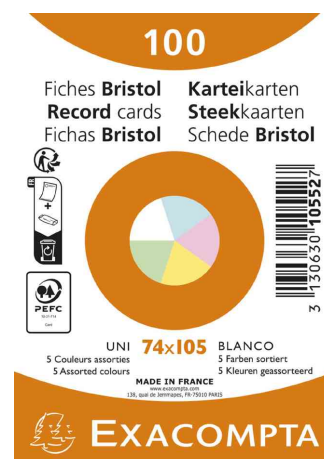

## Fiches bristol A7, sous film

- 205 g/m<sup>2</sup>
- blanchi au ph-neutre
- vendu uniquement au conditionnement

Fiches bristol A7, ligné, couleurs assorties

Fiches bristol A7, quadrillé, couleurs assorties

Fiches bristol A7, uni, couleurs assorties

Produit	Modèle	Format	Grammage	Nombre de feuilles	Couleur	Conditionné	Numéro de fabricant	Code
Fiches bristol	ligné	A7	205 g/m <sup>2</sup>		assorti	100	10852E	8703197
		A7	205 g/m <sup>2</sup>		blanc	100	10800SE	8701841
	ligné	A7	205 g/m <sup>2</sup>		bleu azur	100	10810SE	8701837
		A7	205 g/m <sup>2</sup>		jaune	100	10820SE	8701838
		A7	205 g/m <sup>2</sup>		rose	100	10830SE	8701840
		A7	205 g/m <sup>2</sup>		vert	100	10840SE	8701839
	quadrillé	A7	205 g/m <sup>2</sup>		assorti	100	10252E	8703206
		A7	205 g/m <sup>2</sup>		blanc	100	10200SE	8701836
	uni	A7	205 g/m <sup>2</sup>		assorti	100	10552E	8703198
		A7	205 g/m <sup>2</sup>		blanc	100	10500SE	8701835