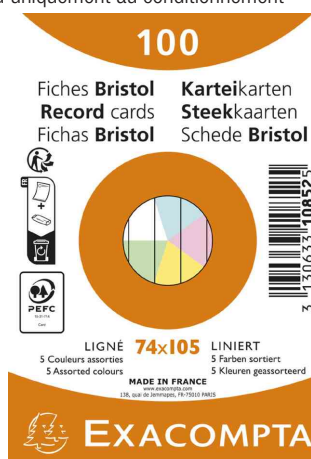

## Fiches bristol A7, sous film

- 205 g/m<sup>2</sup>
- blanchi au ph-neutre
- vendu uniquement au conditionnement

Fiches bristol A7, ligné, couleurs assorties

Fiches bristol A7, quadrillé, couleurs assorties

Fiches bristol A7, uni, couleurs assorties

Produit	Modèle	Format	Grammage	Nombre de feuilles	Couleur	Conditionné	Numéro de fabricant	Code
Fiches bristol	ligné	A7	205 g/m <sup>2</sup>		assorti	100	10852E	8703197
		A7	205 g/m <sup>2</sup>		blanc	100	10800SE	8701841
	ligné	A7	205 g/m <sup>2</sup>		bleu azur	100	10810SE	8701837
		A7	205 g/m <sup>2</sup>		jaune	100	10820SE	8701838
		A7	205 g/m <sup>2</sup>		rose	100	10830SE	8701840
		A7	205 g/m <sup>2</sup>		vert	100	10840SE	8701839
	quadrillé	A7	205 g/m <sup>2</sup>		assorti	100	10252E	8703206
		A7	205 g/m <sup>2</sup>		blanc	100	10200SE	8701836
	uni	A7	205 g/m <sup>2</sup>		assorti	100	10552E	8703198
		A7	205 g/m <sup>2</sup>		blanc	100	10500SE	8701835