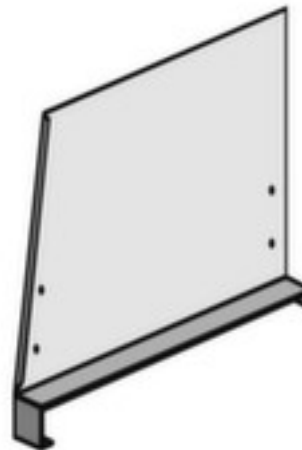

hufe Fußblende

Für Steckregal, Höhe x Breite 75 x 1300 mm, Ausgestattet mit Aussteifungstraversen, Aus Stahl mit korrosionsschützender Zinkbeschichtung

Artikelnummer: 100736

hufe Regalausbau

Bauteil - Fußblende

hufe Fußblende

- Für Steckregal
- Höhe x Breite 75 x 1300 mm
- Ausgestattet mit Aussteifungstraversen
- Aus Stahl mit korrosionsschützender Zinkbeschichtung
- 5 Jahre Garantie

Technische Details

Möbeltyp	Regal	Material	Stahl
Regaltyp	Zubehör	Oberfläche Unterbau	verzinkt
Regalzubehör	Unterbau	Zubehör Ausstattung	Aussteifungstraversen
Unterbau	Fußblende	Garantie	5 Jahre
für Regaltyp	Steckregal	Farbe Ausführung	verzinkt
Höhe	75 mm	Gewicht	1 kg
Breite	1300 mm		