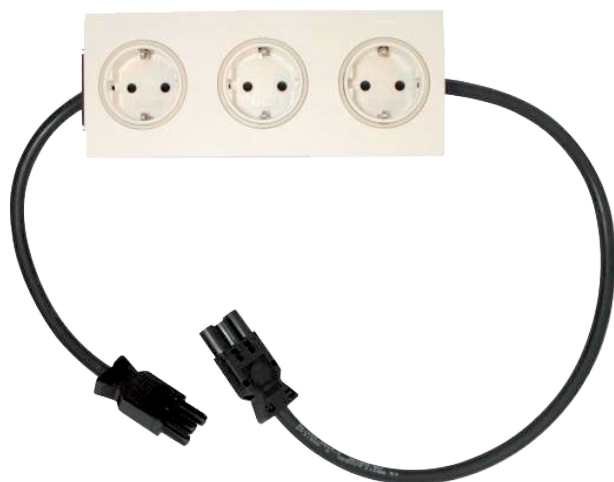

Technisch specificatieblad

Kanaalcontactdoos BRK 3-voudig

Artikelnr. 6121114

3-voudige kanaalcontactdoos SIGNA IN met verhoogde aanraakbeveiliging en Wieland-connectoren, incl. blindkap (middels steekcombinaties kunnen maximaal 3 SIGNA IN-eenheden worden verbonden) 16 A/250 V.

PC/ABS Polycarbonaat/acrylnitriël-butadieen-styrol

Stamgegevens

Bestelnr.	6121114
Type	BRK G 3STD rws
Dimensie	900x180x71
Kleur	zuiver wit
RAL-nummer	9010
Materiaal	Polycarbonaat/acrylnitriël-butadieen-styrol
Materiaal-afk.	PC/ABS
Kleinste verkoop-eenheid (VG)	1,00 Stuk
Gewicht	40,30 kg/100 st.

Technische gegevens

Lengte	71,00 mm
Breedte	900,00 mm
Zijhoogte	180,00 mm
Afdekking	Complete behuizing
Afsluitbaar	<input type="checkbox"/>
Aansluittype	overige
Opdruk/markering	zonder opdruk
Uitvoering van de oppervlakken	Mat
Uitvoering	SCHUKO
Aantal eenheden	3,00
Aantal modules (bij modulaire constructie)	3,00
Uitwerpmechanisme	<input type="checkbox"/>
Type bevestiging	overige
Opschriftplaatje	<input type="checkbox"/>
Spanningsbeveiliging	<input type="checkbox"/>
voor verzwaarde omstandigheden (conform VDE)	<input type="checkbox"/>

Technisch specificatieblad

Kanaalcontactdoos BRK 3-voudig

Artikelnr. 6121114

Technische gegevens

Halogeenvrij	<input checked="" type="checkbox"/>
Geïsoleerde inbouw	<input checked="" type="checkbox"/>
Klapdeksel	<input type="checkbox"/>
Met Aan/Uit-schakelaar	<input type="checkbox"/>
Met fijnzekering	<input type="checkbox"/>
Met functieverlichting	<input type="checkbox"/>
Met oriëntatielicht	<input type="checkbox"/>
Montagetype	Inbouwinstallatiekanaal
Nominale spanning	250,00 V
Nominale stroom	16,00 A
Beschermingsgraad	IP20
Speciale voeding	zonder speciale voeding
Transparant	<input type="checkbox"/>
Overspanningsbeveiliging	<input type="checkbox"/>
Verdraaide centrale inzet	<input type="checkbox"/>