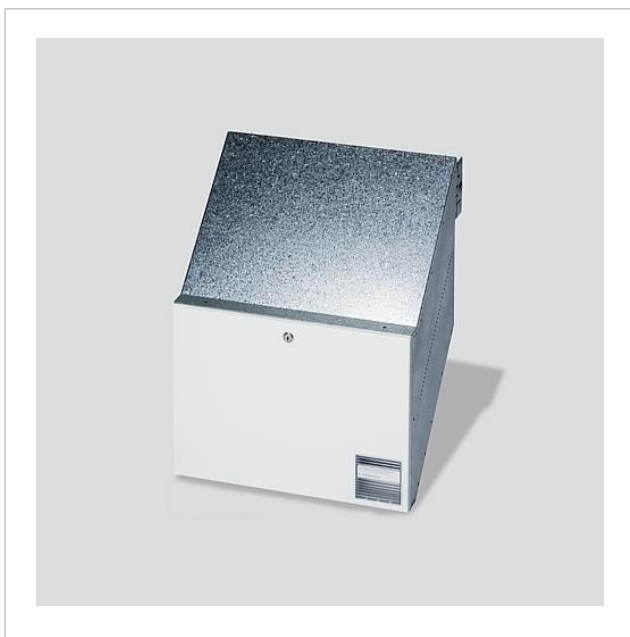

Doorwerpbriefbus
voor inbouw in de muur
BKV 611-4/3-0 W

200034135

Pagina 2