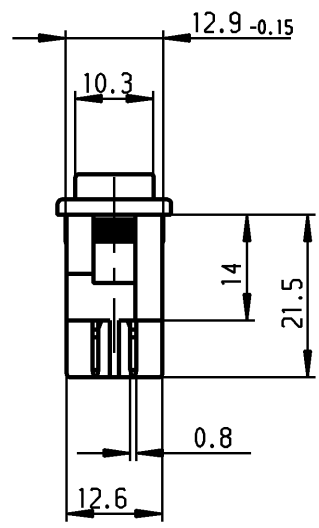

1	2	3	4	
A	Empfohlener Ausschnitt für Rastbefestigung ( Grat gegenüber Bestückungsseite ) recommended cut-out for snap-in fixing ( edge opposite to snap-in direction )	Wanddicke wall thickness	Ausschnittlänge length of cut-out	Ausschnittbreite width of cut-out
		0.75 to / bis 1.25	19.2 -0.1	12.9 +0.1
		1.25 to / bis 2	19.4 -0.1	12.9 +0.1
		2 to / bis 3	19.8 -0.1	12.9 +0.1

schwarz  
black  
  
Wippe rot transp.  
Zeichen weiß  
rocker red transp.  
symbol white

Aufschrift  
Marking

©  
1855.  
4(1)/250~ T85/55

4A 250V AC  
1/10 HP  
R69

Ausschalter 2-polig  
Glimmlampe mit R<sub>v</sub> für 230V~  
Für Geräte der Klasse II geeignet  
  
DPST  
neon lamp with R<sub>v</sub> for 230V AC  
suitable for appliances of class II

Herstellort/-jahr/-monat nach  
code of manufacture  
place/year/month acc. to:  
DIN EN 60062

Schutzvermerk  
nach DIN 34 beachten  
COPYRIGHT RESERVED

Allgemeintoleranzen/UNTOLERANCED DIMENSIONS					PROJECTION 	Pause COPY	Blatt SHEET Original DIN A4 Maßstab SCALE 1:1	Zeichn./DRAWING NO. K 1855.0102
Für Längen und Radien FOR LENGTHS AND RADII.	Abmaße in mm für Nennmaßbereich in mm ALL DIMENSIONS ARE IN MILLIMETRES							
±	bis/UP TO 6	über/OVER 6 bis/UP TO 30	über/OVER 30					
	0.2	0.4	.					
d	27320	01.02.00	mf	i				
c	26582	04.11.98	BB	h				
b	23374	22.05.95	Mut	g				
a	22297	29.06.93	Mut	f	66876	20.01.10	hhe	
				e	63303	27.05.09	hhe	
Ausg. ISSUE	Anderung REVISION	gez. DRAWN BY		Ausg. ISSUE	Anderung REVISION	gez. DRAWN BY		
Ersatz für/REPLACEMENT OF Zeichng. gl. Nr. vom 06.02.79							Geraeteschalter Appliance Switch	
							<b>MARQUARDT</b> Marquardt, D-78604 Riethem-Weilheim	