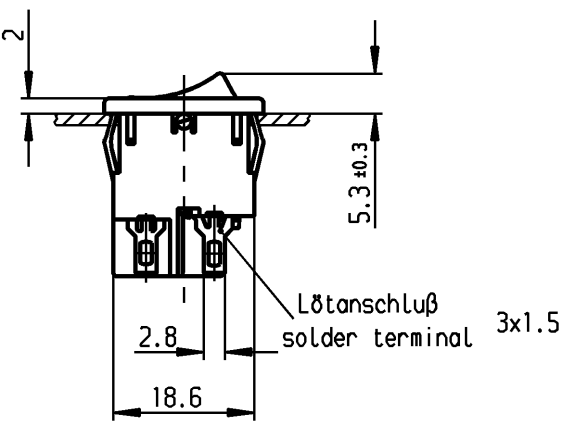

1	2	3	4	
A	Empfohlener Ausschnitt für Rastbefestigung ( Grat gegenüber Bestückungsseite ) recommended cut-out for snap-in fixing ( edge opposite to snap-in direction )	Wanddicke wall thickness	Ausschnittlänge length of cut-out	Ausschnittbreite width of cut-out
		0.75 to / bis 1.25	19.2 -0.1	12.9 +0.1
		1.25 to / bis 2	19.4 -0.1	12.9 +0.1
		2 to / bis 3	19.8 -0.1	12.9 +0.1

schwarz  
black  
  
Wippe rot transp.  
Zeichen weiß  
rocker red transp.  
symbol white

Aufschrift  
Marking

©  
1855.  
4(1)/250~ T85/55

4A 250V AC  
1/10 HP  
R69

Ausschalter 2-polig  
Glimmlampe mit R<sub>v</sub> für 230V~  
Für Geräte der Klasse II geeignet  
  
DPST  
neon lamp with R<sub>v</sub> for 230V AC  
suitable for appliances of class II

Herstellort/-jahr/-monat nach  
code of manufacture  
place/year/month acc. to:  
DIN EN 60062

Schutzvermerk  
nach DIN 34 beachten  
COPYRIGHT RESERVED

Allgemeintoleranzen/UNTOLERANCED DIMENSIONS					PROJECTION 	Pause COPY	Blatt SHEET Original DIN A4 Maßstab SCALE 1:1	Zeichn./DRAWING NO. K 1855.0102
Für Längen und Radien FOR LENGTHS AND RADII.	Abmaße in mm für Nennmaßbereich in mm ALL DIMENSIONS ARE IN MILLIMETRES							
±	bis/UP TO 6	über/OVER 6 bis/UP TO 30	über/OVER 30					
	0.2	0.4	.					
d	27320	01.02.00	mf	i				
c	26582	04.11.98	BB	h				
b	23374	22.05.95	Mut	g				
a	22297	29.06.93	Mut	f	66876	20.01.10	hhe	
				e	63303	27.05.09	hhe	
Ausg. ISSUE	Anderung REVISION	gez. DRAWN BY		Ausg. ISSUE	Anderung REVISION	gez. DRAWN BY		
Ersatz für/REPLACEMENT OF Zeichng. gl. Nr. vom 06.02.79							Geraeteschalter Appliance Switch	
							<b>MARQUARDT</b> Marquardt, D-78604 Riethem-Weilheim	