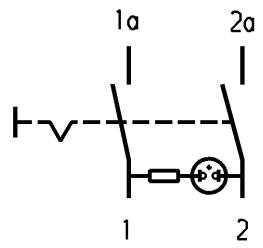

1	2	3	4	
A	Empfohlener Ausschnitt für Rastbefestigung ( Grat gegenüber Bestückungsseite ) recommended cut-out for snap-in fixing ( edge opposite to snap-in direction )	Wanddicke wall thickness	Ausschnittlänge length of cut-out	Ausschnittbreite width of cut-out
		0.75 to / bis 1.25	19.2 -0.1	12.9 +0.1
		1.25 to / bis 2	19.4 -0.1	12.9 +0.1
		2 to / bis 3	19.8 -0.1	12.9 +0.1

schwarz  
black  
  
Wippe rot transp.  
Zeichen weiß  
rocker red transp.  
symbol white

Aufschrift  
Marking

©  
1855.  
4(1)/250~ T85/55

4A 250V AC  
1/10 HP  
R69

Ausschalter 2-polig  
Glimmlampe mit R<sub>v</sub> für 230V~  
Für Geräte der Klasse II geeignet  
  
DPST  
neon lamp with R<sub>v</sub> for 230V AC  
suitable for appliances of class II

Herstellort/-jahr/-monat nach  
code of manufacture  
place/year/month acc. to:  
DIN EN 60062

Schutzvermerk  
nach DIN 34 beachten  
COPYRIGHT RESERVED

Allgemeintoleranzen/UNTOLERANCED DIMENSIONS					PROJECTION 	Pause COPY	Blatt SHEET Original DIN A4 Maßstab SCALE 1:1	Zeichn./DRAWING NO. K 1855.0102
Für Längen und Radien FOR LENGTHS AND RADII.	Abmaße in mm für Nennmaßbereich in mm ALL DIMENSIONS ARE IN MILLIMETRES							
±	bis/UP TO 6	über/OVER 6 bis/UP TO 30	über/OVER 30					
	0.2	0.4	.					
d	27320	01.02.00	mf	i				
c	26582	04.11.98	BB	h				
b	23374	22.05.95	Mut	g				
a	22297	29.06.93	Mut	f	66876	20.01.10	hhe	
				e	63303	27.05.09	hhe	
Ausg. ISSUE	Anderung REVISION	gez. DRAWN BY		Ausg. ISSUE	Anderung REVISION	gez. DRAWN BY		
Ersatz für/REPLACEMENT OF Zeichng. gl. Nr. vom 06.02.79							Geraeteschalter Appliance Switch	
							<b>MARQUARDT</b> Marquardt, D-78604 Riethem-Weilheim	