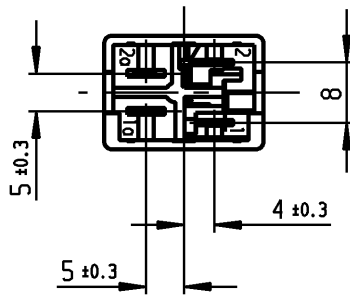

1	2	3	4	
A	Empfohlener Ausschnitt für Rastbefestigung ( Grat gegenüber Bestückungsseite ) recommended cut-out for snap-in fixing ( edge opposite to snap-in direction )	Wanddicke wall thickness	Ausschnittlänge length of cut-out	Ausschnittbreite width of cut-out
		0.75 to / bis 1.25	19.2 -0.1	12.9 +0.1
		1.25 to / bis 2	19.4 -0.1	12.9 +0.1
		2 to / bis 3	19.8 -0.1	12.9 +0.1

schwarz  
black  
  
Wippe rot transp.  
Zeichen weiß  
rocker red transp.  
symbol white

Aufschrift  
Marking

©  
1855.  
4(1)/250~ T85/55

4A 250V AC  
1/10 HP  
R69

Ausschalter 2-polig  
Glimmlampe mit R<sub>v</sub> für 230V~  
Für Geräte der Klasse II geeignet  
  
DPST  
neon lamp with R<sub>v</sub> for 230V AC  
suitable for appliances of class II

Herstellort/-jahr/-monat nach  
code of manufacture  
place/year/month acc. to:  
DIN EN 60062

Schutzvermerk  
nach DIN 34 beachten  
COPYRIGHT RESERVED

Allgemeintoleranzen/UNTOLERANCED DIMENSIONS					PROJECTION 	Pause COPY	Blatt SHEET Original DIN A4 Maßstab SCALE 1:1	Zeichn./DRAWING NO. K 1855.0102
Für Längen und Radien FOR LENGTHS AND RADII.	Abmaße in mm für Nennmaßbereich in mm ALL DIMENSIONS ARE IN MILLIMETRES							
±	bis/UP TO 6	über/OVER 6 bis/UP TO 30	über/OVER 30					
	0.2	0.4	.					
d	27320	01.02.00	mf	i				
c	26582	04.11.98	BB	h				
b	23374	22.05.95	Mut	g				
a	22297	29.06.93	Mut	f	66876	20.01.10	hhe	
				e	63303	27.05.09	hhe	
Ausg. ISSUE	Anderung REVISION	gez. DRAWN BY		Ausg. ISSUE	Anderung REVISION	gez. DRAWN BY		
Ersatz für/REPLACEMENT OF Zeichng. gl. Nr. vom 06.02.79							Geraeteschalter Appliance Switch	
							<b>MARQUARDT</b> Marquardt, D-78604 Riethem-Weilheim	