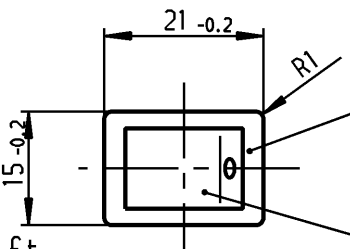

1	2	3	4	
A	Empfohlener Ausschnitt für Rastbefestigung ( Grat gegenüber Bestückungsseite ) recommended cut-out for snap-in fixing ( edge opposite to snap-in direction )	Wanddicke wall thickness	Ausschnittlänge length of cut-out	Ausschnittbreite width of cut-out
		0.75 to / bis 1.25	19.2 -0.1	12.9 +0.1
		1.25 to / bis 2	19.4 -0.1	12.9 +0.1
		2 to / bis 3	19.8 -0.1	12.9 +0.1

schwarz  
black  
  
Wippe rot transp.  
Zeichen weiß  
rocker red transp.  
symbol white

Aufschrift  
Marking

©  
1855.  
4(1)/250~ T85/55

4A 250V AC  
1/10 HP  
R69

Ausschalter 2-polig  
Glimmlampe mit R<sub>v</sub> für 230V~  
Für Geräte der Klasse II geeignet  
  
DPST  
neon lamp with R<sub>v</sub> for 230V AC  
suitable for appliances of class II

Herstellort/-jahr/-monat nach  
code of manufacture  
place/year/month acc. to:  
DIN EN 60062

Schutzvermerk  
nach DIN 34 beachten  
COPYRIGHT RESERVED

Allgemeintoleranzen/UNTOLERANCED DIMENSIONS					PROJECTION 	Pause COPY	Blatt SHEET Original DIN A4 Maßstab SCALE 1:1	Zeichn./DRAWING NO. K 1855.0102
Für Längen und Radien FOR LENGTHS AND RADII.	Abmaße in mm für Nennmaßbereich in mm ALL DIMENSIONS ARE IN MILLIMETRES							
±	bis/UP TO 6	über/OVER 6 bis/UP TO 30	über/OVER 30					
	0.2	0.4	.					
d	27320	01.02.00	mf	i				
c	26582	04.11.98	BB	h				
b	23374	22.05.95	Mut	g				
a	22297	29.06.93	Mut	f	66876	20.01.10	hhe	
				e	63303	27.05.09	hhe	
Ausg. ISSUE	Anderung REVISION	gez. DRAWN BY		Ausg. ISSUE	Anderung REVISION	gez. DRAWN BY		
Ersatz für/REPLACEMENT OF Zeichng. gl. Nr. vom 06.02.79							Geraeteschalter Appliance Switch	
							<b>MARQUARDT</b> Marquardt, D-78604 Riethem-Weilheim	