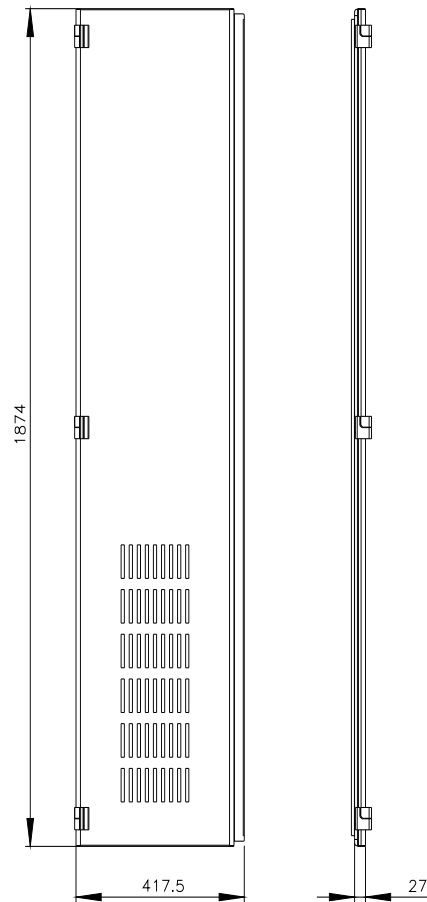

Siemens hat beschlossen, sich aus dem russischen Markt zurückzuziehen (siehe hier).

<https://press.siemens.com/global/en/pressrelease/siemens-wind-down-russian-business>

Siemens arbeitet an der Erneuerung der aktuellen EAC-Zertifikate.

Bitte erkundigen Sie sich nach dem Status der Gültigkeit der EAC-Zertifizierung, wenn Sie beabsichtigen, diese Produkte in einen EAC-relevanten Markt (mit Ausnahme von Russland oder Weißrussland) zu importieren oder anzubieten.

Informationen zur Verpackung

<https://support.industry.siemens.com/cs/ww/de/view/109813875>

Information- and Downloadcenter (Kataloge, Broschüren,...)

<http://www.siemens.de/lowvoltage/kataloge>

Industry Mall (Online-Bestellsystem)

<https://mall.industry.siemens.com/mall/de/de/Catalog/product?mlfb=8MF1040-2UT25-1BA2>

Service&Support (Handbücher, Betriebsanleitungen, Zertifikate, Kennlinien, FAQs,...)

<https://support.industry.siemens.com/cs/ww/de/ps/8MF1040-2UT25-1BA2>

Bilddatenbank (Produktfotos, 2D-Maßzeichnungen, 3D-Modelle, Geräteschaltpläne, ...)

<http://www.automation.siemens.com/bilddb/cax_de.aspx?mlfb=8MF1040-2UT25-1BA2>

CAX-Online-Generator

<http://www.siemens.com/cax>

Ausschreibungstexte (Leistungsverzeichnisse)

<http://www.siemens.de/ausschreibungstexte>

letzte Änderung:

05.09.2023