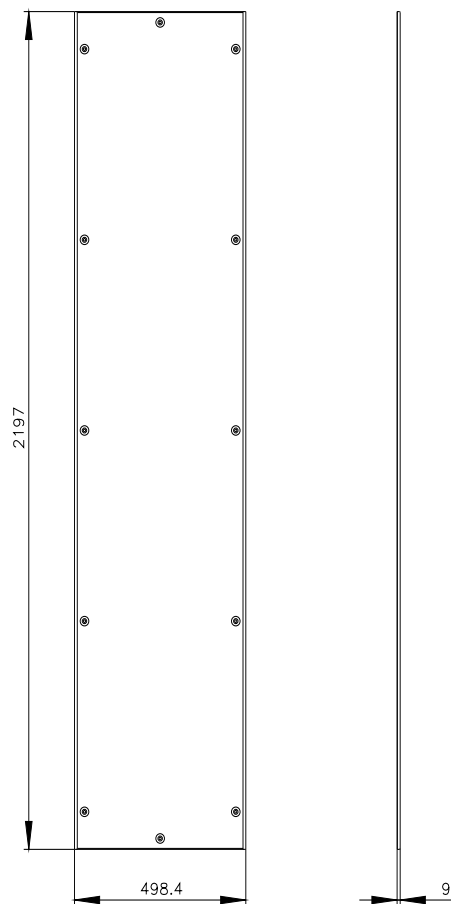

Bilddatenbank (Produktfotos, 2D-Maßzeichnungen, 3D-Modelle, Geräteschaltpläne, ...)

<http://www.automation.siemens.com/bilddb/cax_de.aspx?mfb=8MF1250-2UW60-1C>

CAX-Online-Generator

<http://www.siemens.com/cax>

Ausschreibungstexte (Leistungsverzeichnisse)

<http://www.siemens.de/ausschreibungstexte>

---

letzte Änderung:

12.02.2021