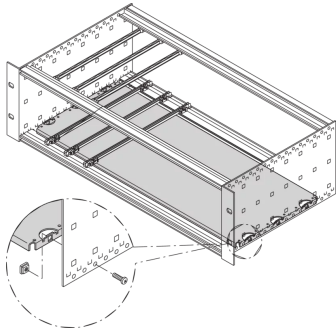

34562-753 MONTAGEPLATTE FÜR 19"-GEHÄUSE UND BAUGRUPPENTRÄGER, 28 TE, 280 MM LEITERPLATTENLÄNGE

Material	HP	W	w	D
34562745	28	146,87	137,16	112,50
34562749	28	146,87	137,16	172,50
34562753	28	146,87	137,16	232,50
34562757	28	146,87	137,16	292,50
34562746	42	217,99	208,28	112,50
34562750	42	217,99	208,28	172,50
34562754	42	217,99	208,28	232,50
34562758	42	217,99	208,28	292,50
34562747	63	324,67	314,96	112,50
34562751	63	324,67	314,96	172,50
34562755	63	324,67	314,96	232,50
34562759	63	324,67	314,96	292,50
34562748	84	431,35	421,64	112,50
34562752	84	431,35	421,64	172,50
34562756	84	431,35	421,64	232,50
34562760	84	431,35	421,64	292,50
34562870	84	431,35	421,64	352,50
34562871	84	431,35	421,64	412,50

PRODUKTBECHREIBUNG

Zur Befestigung schwerer Ausbauteile

Mounting plate, full width: Die Montageplatte ist so breit wie der Baugruppenträger oder das Systemgehäuse (z.B. 84 TE) und wird an den Seitenwänden befestigt

Mounting plate, partial width: Die teilbreite Montageplatte (z.B. 28 TE) wird an einer Seitenwand und mit einem Befestigungsstreifen montiert. Der Baugruppenträger oder das Systemgehäuse muss 28 TE breit sein.

Die Einschub-Platte kann nicht mit EMV-Deck- / Bodenblechen kombiniert werden

PRODUKTMERKMALE

Produkttyp: Montageplatte

Produktfamilie: EuropacPRO; RatiopacPRO; CompacPRO, PropacPRO

Breite: 28-TE

Breite (mm): 146,88 mm