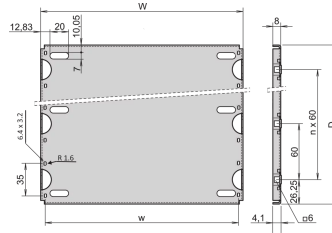

34562-753 MONTAGEPLATTE FÜR 19"-GEHÄUSE UND BAUGRUPPENTRÄGER, 28 TE, 280 MM LEITERPLATTENLÄNGE

Material	HP	W	w	D
34562745	28	146,87	137,16	112,50
34562749	28	146,87	137,16	172,50
34562753	28	146,87	137,16	232,50
34562757	28	146,87	137,16	292,50
34562746	42	217,99	208,28	112,50
34562750	42	217,99	208,28	172,50
34562754	42	217,99	208,28	232,50
34562758	42	217,99	208,28	292,50
34562747	63	324,67	314,96	112,50
34562751	63	324,67	314,96	172,50
34562755	63	324,67	314,96	232,50
34562759	63	324,67	314,96	292,50
34562748	84	431,35	421,64	112,50
34562752	84	431,35	421,64	172,50
34562756	84	431,35	421,64	232,50
34562760	84	431,35	421,64	292,50
34562870	84	431,35	421,64	352,50
34562871	84	431,35	421,64	412,50

PRODUKTBECHREIBUNG

Zur Befestigung schwerer Ausbauteile

Mounting plate, full width: Die Montageplatte ist so breit wie der Baugruppenträger oder das Systemgehäuse (z.B. 84 TE) und wird an den Seitenwänden befestigt

Mounting plate, partial width: Die teilbreite Montageplatte (z.B. 28 TE) wird an einer Seitenwand und mit einem Befestigungsstreifen montiert. Der Baugruppenträger oder das Systemgehäuse muss 28 TE breit sein.

Die Einschub-Platte kann nicht mit EMV-Deck- / Bodenblechen kombiniert werden

PRODUKTMERKMALE

Produkttyp: Montageplatte

Produktfamilie: EuropacPRO; RatiopacPRO; CompacPRO, PropacPRO

Breite: 28-TE

Breite (mm): 146,88 mm