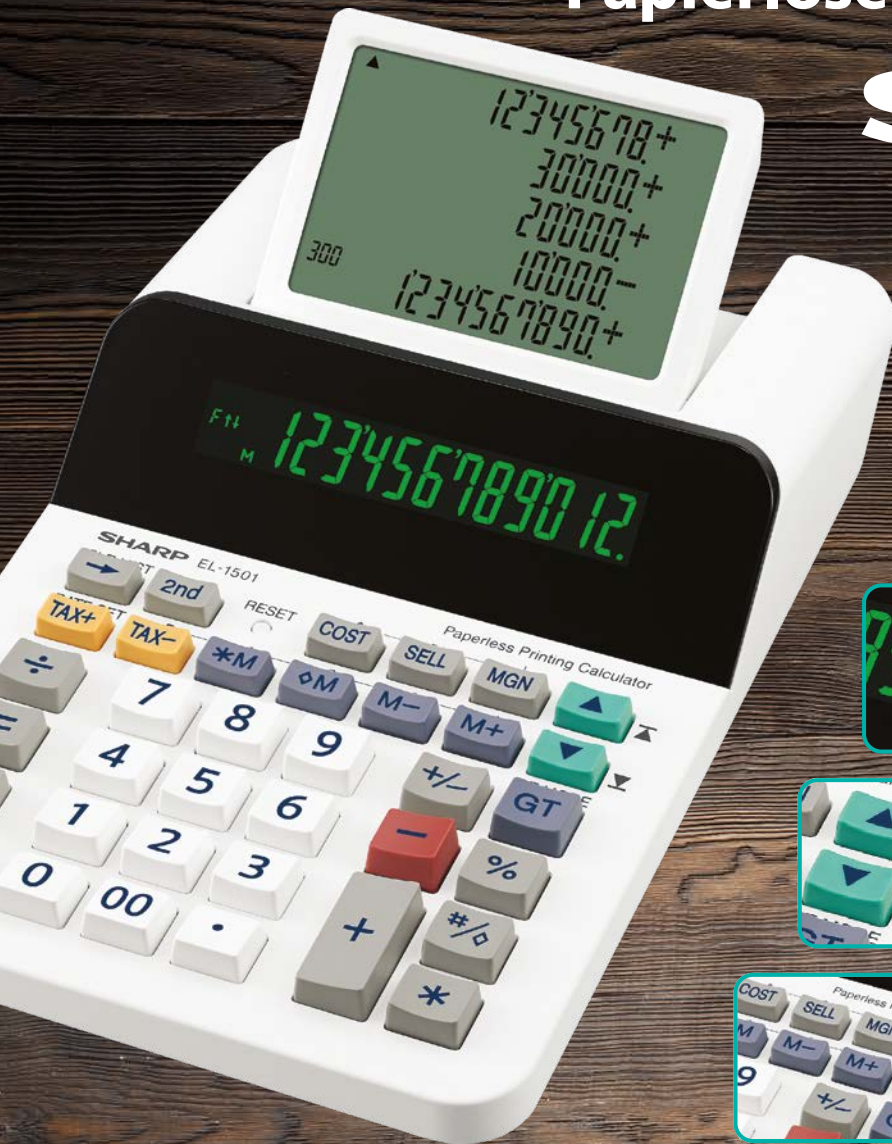

# Papierlose Druckende Rechner

# SHARP EL-1501

» Mehrzeiliges scrollendes LDC-Display  
» High-Speed-Antwort  
» Kontrolliert 5 Zeilen gleichzeitig

» Leicht ablesbares 12-stelliges fluoreszierend Display

» Historiewiedergabe (300 Schritte)

### » Beschreibung

- » Display-Typ Fluoreszierend / LCD
- » Angezeigte Ziffern 12 / 5 Zeilen
- » Stromversorgung Batterie (AA x 4)
- » Automatische Abschaltung
- » Tasten Plastik
- » Abmessungen 228 x 150 x 62 mm
- » Gewicht 490 g