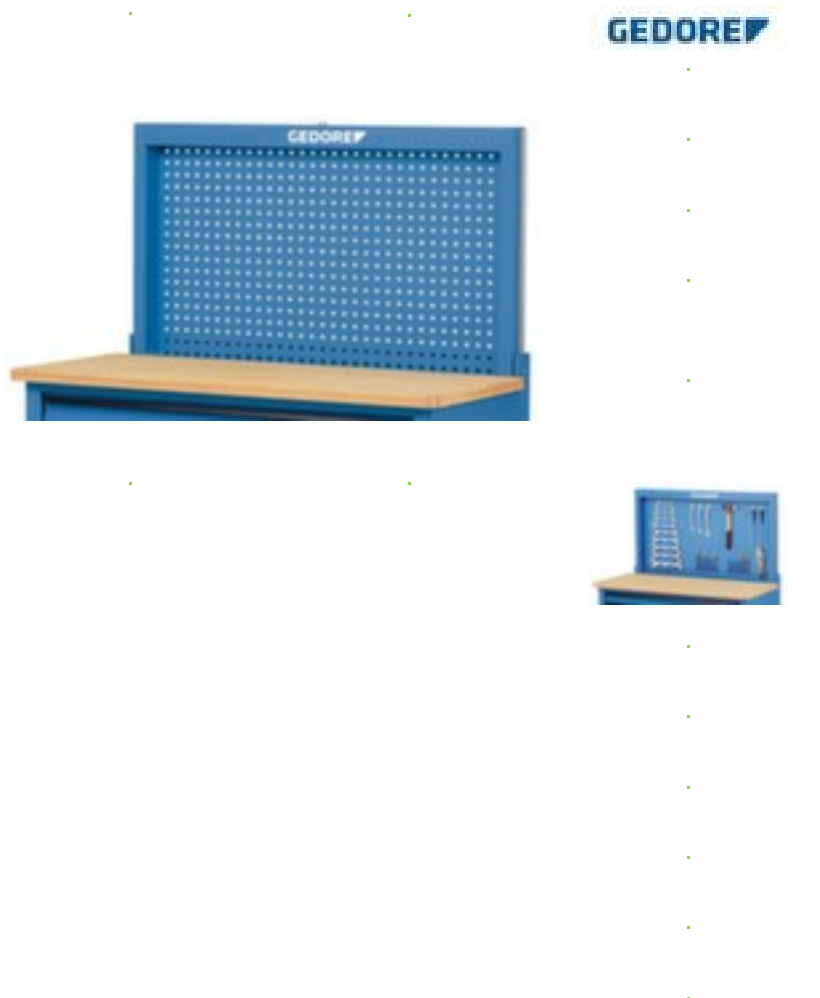

Gedore

GEDORE R 1504 XL-L

Rückwand leer

640x1190x70mm 29kg

Artikelnummer: 252378

Technische Details

Geeignet für Modelle	1504 XL, 1506 XL	REACH Registrierung vorhanden	nein
Gesamtbreite [mm]	1190 mm	Gesamtlänge [mm]	70 mm
1000 V isoliert	nein	Abmessung (L x B x H)	640 x 1.190 x 70 mm
VDE zertifiziert	nein	Inhalt (Anzahl Stück)	1
Netto-Gewicht [kg]	29 kg	Material	Stahlblech
Gesamthöhe [mm]	640 mm	Gewicht	29 kg
Ausführung	leer		