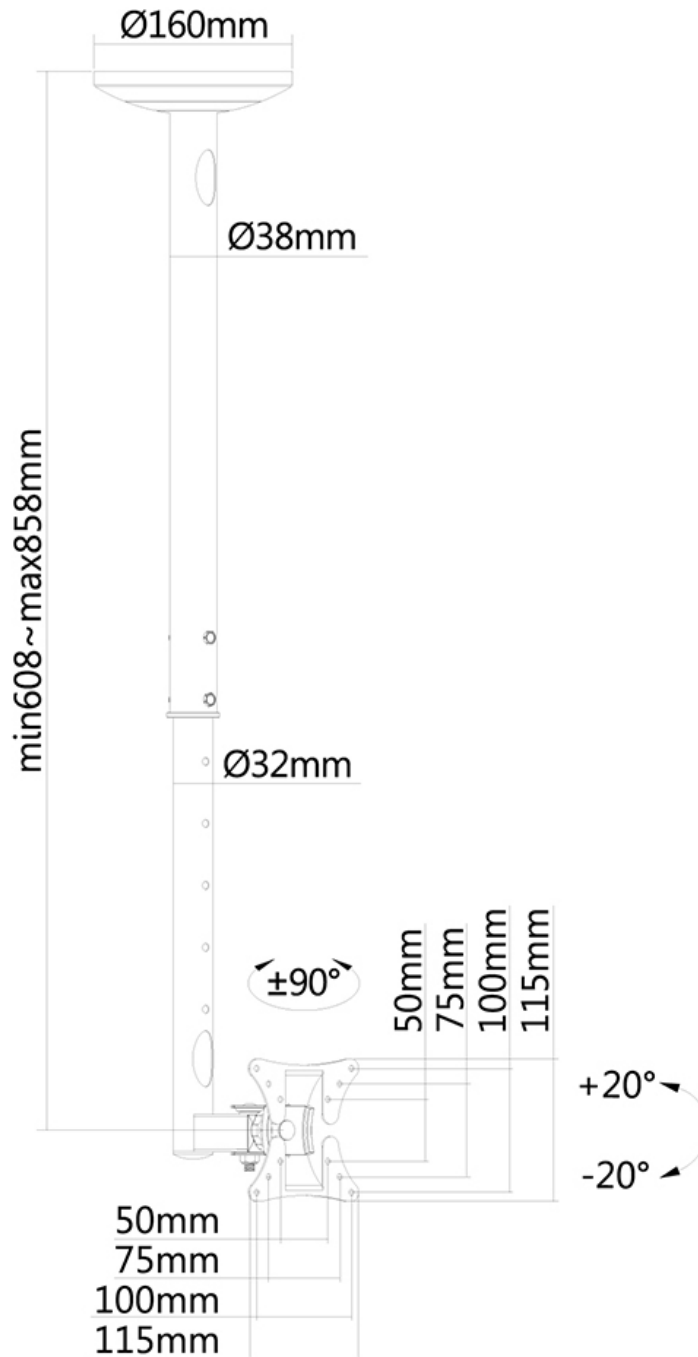

FPMA-C050SILVER

SUPPORTO DA SOFFITTO NEOMOUNTS PER

Neomounts