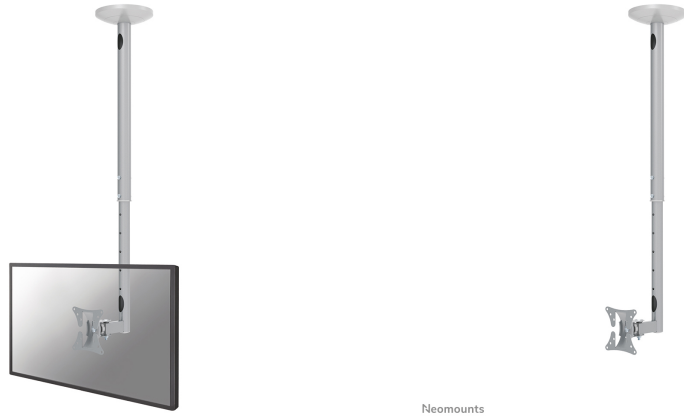

FPMA-C050SILVER

SUPPORTO DA SOFFITTO NEOMOUNTS PER

SPECIFICAZIONI

GENERALE

Dim. min. schermo*	10 inch
Dim. max. schermo*	30 inch
Peso minimo	0 kg (per schermo)
Peso massimo	20 kg (per schermo)
Schermi	1
Minimo VESA	50x50 mm
Massimo VESA	100x100 mm

FUNZIONALITÀ

Tipologia	Inclinazione Girare Mobilità completa
Regolazione altezza	60-85 cm
Regolazione della profondità	13 cm
Inclinazione (gradi)	40°
Perno (gradi)	180°
Tipo di regolazione	Manuale

INFORMAZIONI

FPMA-C050SILVER è un supporto da soffitto per schermi LCD/LED/TFT fino a 30" (76 cm).

Il montaggio a soffitto Neomounts, modello FPMA-C050SILVER consente di collegare uno schermo LCD/LED/TFT sul soffitto.

Il supporto FPMA-C050SILVER ha un punto di articolazione ed è adatto a schermi fino a 30" (76 cm) con una capacità massima di trasporto di 20 kg. Questo prodotto è adatto per schermi con fori VESA modello 75x75 o 100x100 mm. Per una diversa (più grande) foratura, si può combinare con una delle nostre piastre di adattamento VESA.