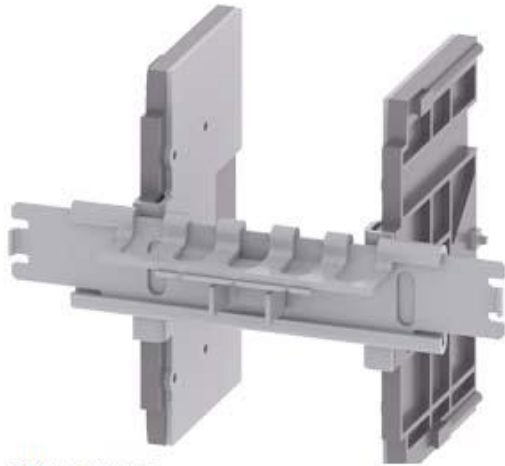

KIPPHEBELVERRIEGELUNG ZUBEHOER FUER:
3VA1 160

Abbildung ähnlich

| Ausführung | |
|-------------------------|-----------------------|
| Produkt-Markename | SENTRON |
| Produkt-Bezeichnung | Zubehör |
| Ausführung des Produkts | Kipphebelverriegelung |