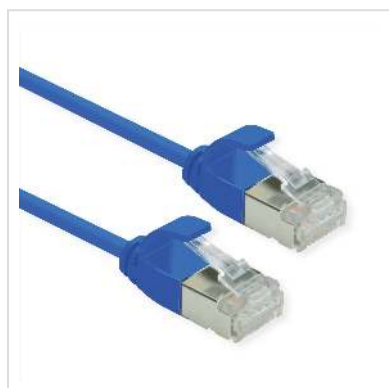

ROLINE Cordon DataCenter U/FTP Cat.6A (Classe EA), LSOH, slim, bleu, 2 m

| | |
|------------------------|---------------|
| Numéro d'article | 21.15.3345 |
| Constructeur | ROLINE |
| Référence constructeur | 21.15.3345 |
| EAN (pièce unique) | 7630049622517 |

roline
Designed for Professionals

Cat.6A
Class EA

U/FTP

DATA CENTER
Product

LSOH

Cordon confectionné de catégorie 6A avec des connecteurs RJ45 de qualité. Cordon particulièrement fin avec blindage par paire par feuille d'aluminium, permettant une mise en place dans les endroits peu accessibles ou exigus.

- Résistant grâce à la protection de manchon moulée.
- Prévu pour une utilisation au sein des baies réseaux ou en tant que cordon de liaison LAN.
- Assignation des contacts: 1:1 selon EIA/TIA568, 8 fils
- Structure: 8 fils tresse, blindage par paire par feuille d'aluminium

Caractéristiques techniques

| | |
|-------------------------|--------------------|
| Constructeur | ROLINE |
| Groupe de produits | Câble Twisted Pair |
| Types de produits | Cordon FTP |
| Couleur | bleu |
| Longueur | 2 m |
| Type de protection | FTP |
| Qualité de transmission | Cat6A / Class EA |