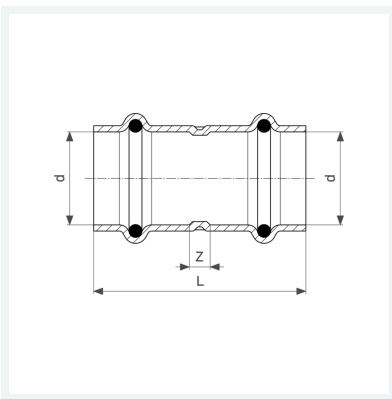

**Profipress-Muffe
mit SC-Contur**
- Pressanschlüsse
Ausstattung
Dichtelemente EPDM
Modell 2415

Artikel 292 676

Eigenschaften

VdS-Zulassung	VdS	✓
Rohraußendurchmesser	d	28
Z-Maß	Z	4 mm
Länge	L	52 mm
Gewicht	74,8 g	
Volumen	248,64 cm ³	
Werkstoff	Kupfer	