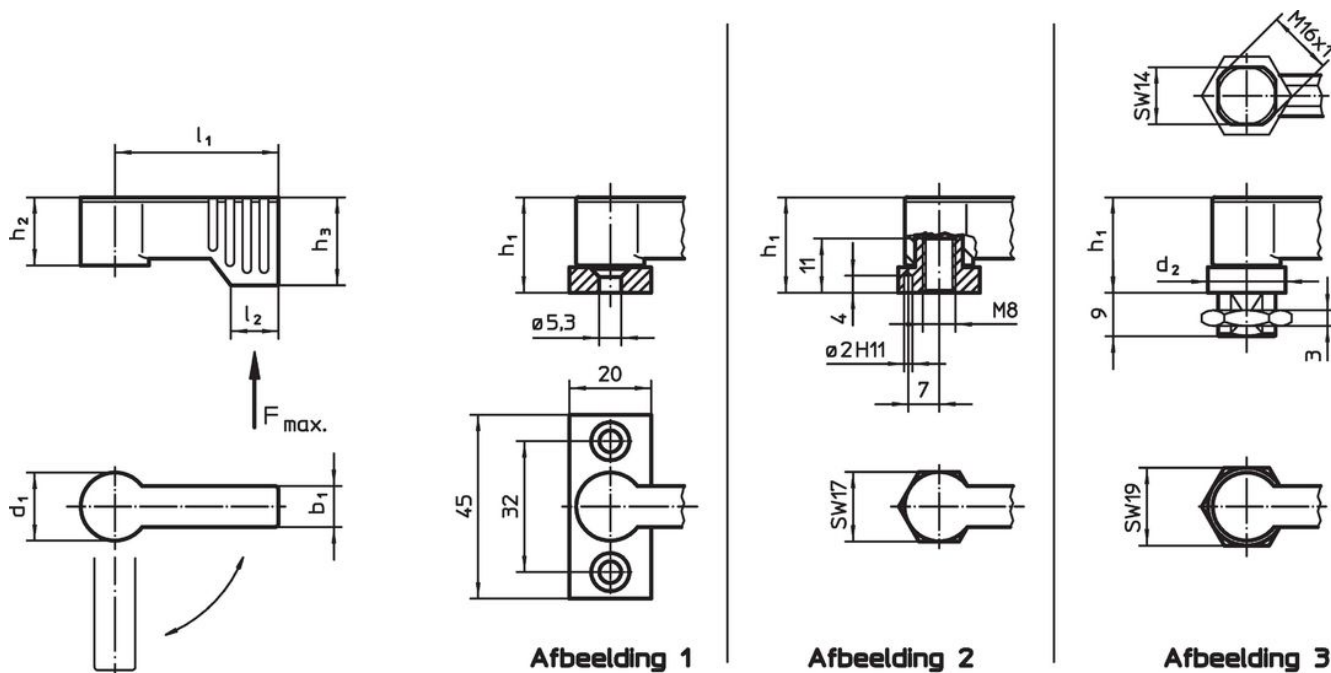

Draaigrendels • vleugelgreep enkelzijdig

24101.0233

Productbeschrijving

Voor het vergrendelen van deuren, laden, maar ook te gebruiken als transporthulp etc. De verdraaiing is 4 x 90° vergrendelbaar.

Materiaal

Hefboom

- Zamak, geplastificeerd, zwart gelijk RAL 9005, matte structuur

Binnendelen

- Staal
- kunststof

Tekening

Bestelinformatie

d ₁	l ₁	b ₁	Afmetingen				l ₂	Belastbaarheid F max. [N]	[g]	Artikelnr.
			h ₁ ~ [mm]	h ₂ ~	h ₃ min.					
met draadbus – Afbeelding 2, zwart										
17	55	10	22	16,5	21,5	11	450	65	24101.0233	