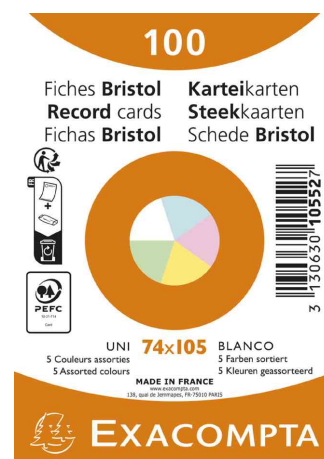

Fiches bristol A7, sous film

- 205 g/m²
- blanchi au ph-neutre
- vendu uniquement au conditionnement

Fiches bristol A7, ligné, couleurs assorties

Fiches bristol A7, quadrillé, couleurs assorties

Fiches bristol A7, uni, couleurs assorties

Produit	Modèle	Format	Grammage	Nombre de feuilles	Couleur	Conditionné	Numéro de fabricant	Code
Fiches bristol	ligné	A7	205 g/m ²		blanc	100	10800SE	8701841
		A7	205 g/m ²		bleu azur	100	10810SE	8701837
	ligné	A7	205 g/m ²		jaune	100	10820SE	8701838
		A7	205 g/m ²		rose	100	10830SE	8701840
	ligné quadrillé	A7	205 g/m ²		vert	100	10840SE	8701839
		A7	205 g/m ²		blanc	100	10200SE	8701836
Karteikarten	blanko	A7	205 g/qm		blanc	100	10500SE	8701835
		A7	205 g/qm		sortiert	100	10552E	8703198
	kariert	A7	205 g/qm		sortiert	100	10252E	8703206
	liniert	A7	205 g/qm		sortiert	100	10852E	8703197