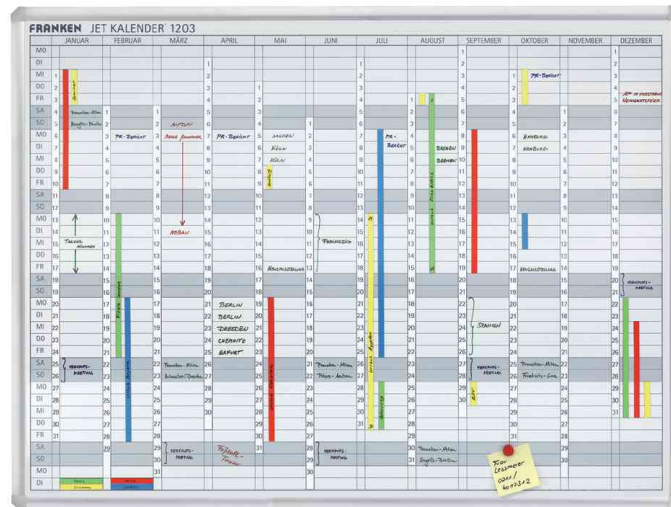

FRANKEN
FOR TEAMWORK

Planungstafel JetKalender JK1203 - Jahreskalender

- jedes Jahr neu zu verwendender Jahreskalender
- waagerechte Tagesfeldern zum einfachen, handschriftlichen Eintragen der Termine und Daten
- mit magnetischen Bändern können Termine blitzschnell verschoben werden
- Zeiteinteilung: 12 Monate
- Farbe weiß
- Tafel magnethaftend, beschreibbar und trocken abwischbar
- Oberfläche speziallackiert
- Januar bis Dezember und Wochentage sind fest eingedruckt, Datum wird handschriftlich oder mit Magnetstreifen markiert
- Material des Rahmens: Aluminium, silbereloxiert, Ecken aus Kunststoff in hellgrau
- mit Ablageschale
- Lieferumfang: 1 Tafelschreiber trocken abwischbar, 1 FineMarker feucht abwischbar, 3 Haftmagnete, Montagematerial
- Abmessung des Rasters: Tagesfeld: 75 x 21 mm

Zubehör: Datumsstreifen: 12 Streifen à 1 bis 31 • magnethaftend • Farbe: weiß

Anwendungsbeispiele:

- ideale Übersicht über Termine und / oder alle wichtigen Projekt- und Personaldaten

Planungstafel JetKalender JK1203 - Jahreskalender

Produkt	Ausführung	Maße	Farbe	VE	Hersteller- Nummer	Bestell- Nummer
Jahresplaner	magnethaftend	1.200 x 900 mm	weiß		JK1203	70010450
Zubehör: Datumstreifen	magnetisch		weiß		DS1203A	70010665