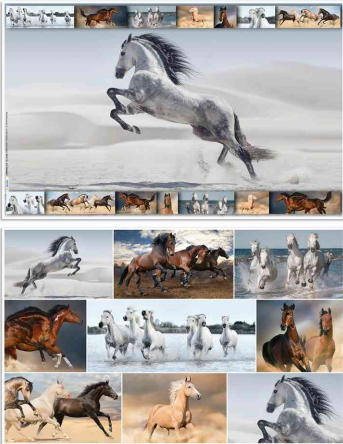

Schreibunterlage - Tierwelten

- besondere Haptik durch Softtouch-Folie
- farbenfroh und rutschfest
- aus formstabilem Karton, absolute Planlage
- Vorder- und Rückseite vollflächig bedruckt
- feucht abwischbar

Anwendungsbeispiele:

- als Unterlage auf dem Kinder-Schreibtisch
- eignet sich ebenfalls als Bastel- und Malunterlage

Motiv: Bauernhoftiere, Vorder-/Rückseite

Motiv: Pferde, Vorder-/Rückseite

Motiv: Heimatvögel, Vorder-/Rückseite

Motiv: Pferdewiese, Vorder-/Rückseite

Motiv: Nagetiere, Vorder-/Rückseite

Motiv: Waldtiere, Vorder-/Rückseite

Produkt	Ausführung	Maße	Material	Farbe	Hersteller-Nummer	Bestell-Nummer
Schreibunterlage "Bauernhoftiere"		(B)550 x (H)350 mm	Karton	Tiermotiv	19683	6501800
Schreibunterlage "Heimatvögel"		(B)550 x (H)350 mm	Karton	Tiermotiv	19690	6501801
Schreibunterlage "Nagetiere"		(B)550 x (H)350 mm	Karton	Tiermotiv	19682	6501799
Schreibunterlage "Pferde"		(B)550 x (H)350 mm	Karton	Tiermotiv	19380	6504156
Schreibunterlage "Pferdewiese"		(B)550 x (H)350 mm	Karton	Tiermotiv	19681	6501798
Schreibunterlage "Waldtiere"		(B)550 x (H)350 mm	Karton	Tiermotiv	19647	6504251