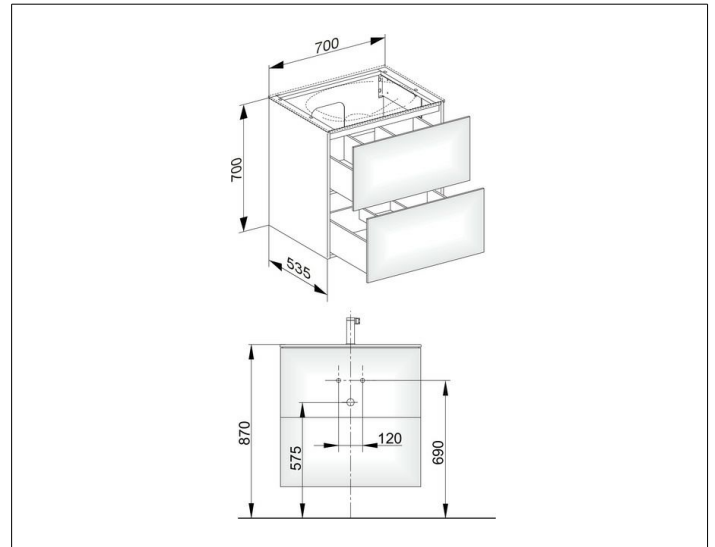

Edition 11

31342330000 Waschtischunterbau

PRODUKT

ZEICHNUNG

OBERFLÄCHE

schwarz gebürstet

ABMESSUNG

700 x 700 x 535 mm