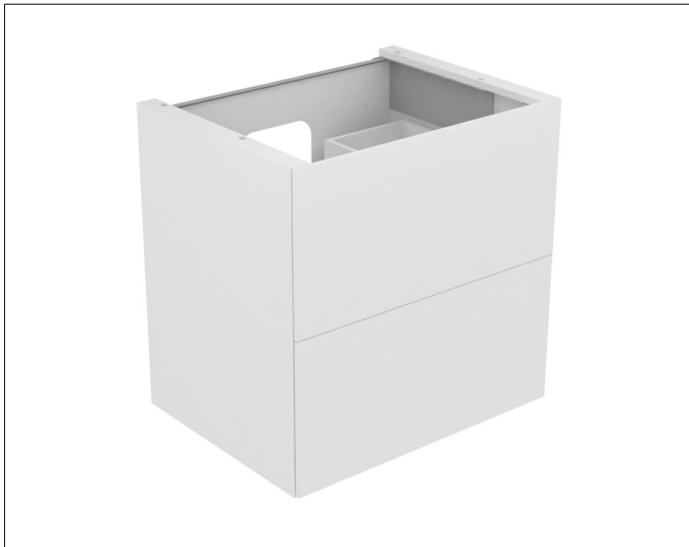

Edition 11

31342330000 Waschtischunterbau

PRODUKT

ZEICHNUNG

OBERFLÄCHE

schwarz gebürstet

ABMESSUNG

700 x 700 x 535 mm