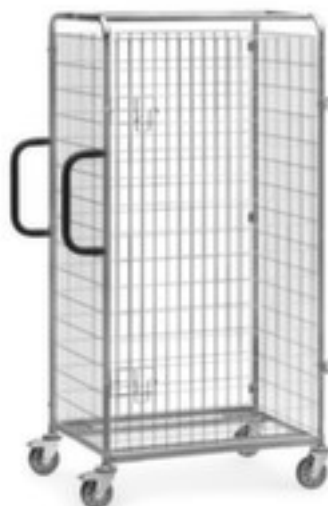

fetra

porte battante pour chariot d'entrepôt

GREY EDITION

hauteur x longueur x largeur 1 625 x 850 x 610 mm, en treillis, galvanisé

Numéro d'article: 215410

fetra
Transportgeräte

fetra Porte battante GREY EDITION

pour chariot d'entrepôt

porte battante pour chariot d'entrepôt

- hauteur x longueur x largeur 1 625 x 850 x 610 mm
- en treillis, galvanisé
- 10 années de garantie

Détails techniques

appareil de manutention	chariot de manutention	largeur	610 mm
type de chariot	accessoires	matériau de paroi	treillis
pour type de chariot	chariot d'entrepôt	surface de paroi	galvanisé
hauteur	1 625 mm	garantie	10 années
longueur	850 mm	Poids	6 kg