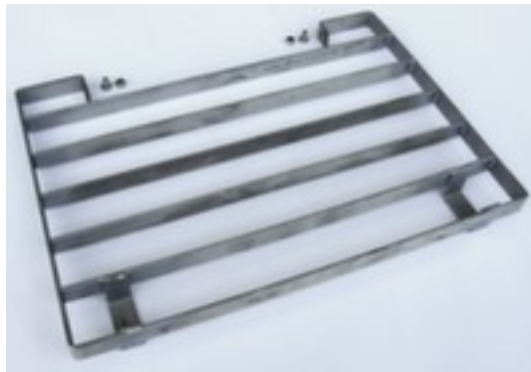

Cemo Grille essuie-pieds pour cireuse à chaussures

hauteur x longueur x largeur 40 x 280
x 400 mm

Numéro d'article: 220821

Cemo Grille essuie-pieds pour cireuse à chaussures

Grille essuie-pieds pour cireuse à chaussures

- hauteur x longueur x largeur 40 x 280 x 400 mm

Détails techniques

type de nettoyage	Accessoires	longueur	280 mm
Accessoires pour	cireuse à chaussures	largeur	400 mm
hauteur	40 mm	Poids	1,1 kg