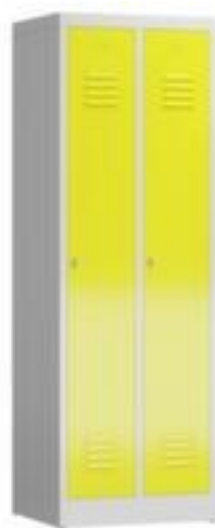

armoire vestiaires

ClassiX

hauteur x largeur x profondeur 1800 x 590 x 500 mm, 2 compartiment(s), Verrouillable avec serrure porte-cadenas pour cadenas, soubassement socle, corps avec finition peinture époxy électrostatique en RAL7035 gris clair, face avant avec finition peinture époxy électrostatique en RAL1018 jaune zinc

Numéro d'article: 241789

armoire vestiaires

- hauteur x largeur x profondeur 1800 x 590 x 500 mm
- 2 compartiment(s)
- butée de porte à droite
- par compartiment tablette à chapeaux et tringle avec 2 doubles crochets
- porte battante avec porte-étiquette et fentes d'aération
- Verrouillable avec serrure porte-cadenas pour cadenas
- chaque compartiment à verrouillage individuel
- soubassement socle
- structure en acier, soudé
- corps avec finition peinture époxy électrostatique en RAL7035 gris clair
- face avant avec finition peinture époxy électrostatique en RAL1018

jaune zinc

- Produit livré livré monté

Détails techniques

type de meuble	armoire	couleur de la face avant	jaune zinc // RAL1018
type d'armoire	armoire vestiaires	surface de corps	finition peinture époxy
lieu d'utilisation	intérieur	surface de face avant	finition peinture époxy
compartiments	2 pièce	équipement armoire	tablette à chapeaux, tringle, crochet
à deux niveaux	non	tablette à chapeaux	oui
hauteur	1800 mm	tringle à vêtements	oui
largeur	590 mm	type de banc	sans
profondeur	500 mm	type de porte	porte battante avec porte-étiquette et fentes d'aération
soubassement	socle	Butée de porte	à droite
verrouillable	oui	système de fermeture	serrure porte-cadenas pour cadenas
matériau	acier	fonction de fermeture	chaque compartiment à verrouillage individuel
matériau de finition	soudé	livraison	livré monté
couleur du corps	gris clair // RAL7035	Poids	36,5 kg