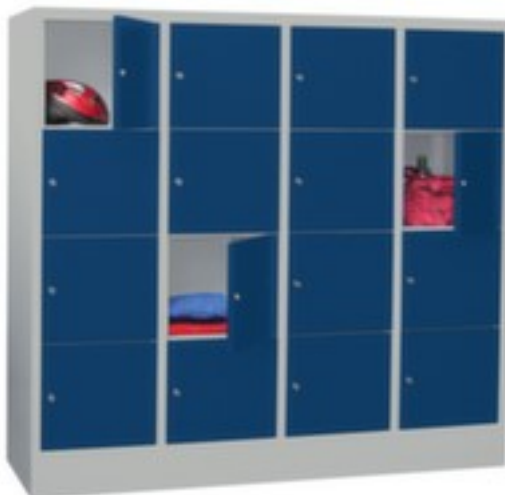

Numéro d'article: 401065

PAVOY Vestiaire multicasés Basis

armoire multicasés

- hauteur x largeur x profondeur 1518 x 1600 x 500 mm
- avec 16 compartiments, répartition 4x4
- largeur du compartiment 400 mm
- compartiment hauteur x largeur x profondeur 310 x 320 x 470 mm
- porte à battants
- portes à fleur avec gonds intérieurs
- portes à fleur à simple paroi avec gonds intérieurs
- verrouillable avec serrure à cylindre
- soubassement socle
- structure en tôle d'acier, soudé
- corps avec finition époxy résistante aux chocs et aux rayures
- face avant avec finition époxy résistante aux chocs et aux rayures
- certification GS et TÜV

Cela s'adapte aussi ...

100889		armoire multicases, hauteur x largeur x profondeur 855 x 600 x 500 mm, avec 4 compartiments, répartition 2x2, largeur du compartiment 300 mm, verrouillable avec serrure à cylindre, soubassement socle, corps avec finition époxy résistante aux chocs et aux rayures en RAL7035 gris clair, face avant avec finition époxy résistante aux chocs et aux rayures en RAL7035 gris clair
222660		nettoyant universel, bouteille avec capacité 5 l, pour toutes les surfaces lavables, élimine graisse et saleté, odeur citron, couleur jaune
222831		Essuie-mains en papier, lingette avec pliage zig-zag, dimensions essuie-mains 240 x 210 mm, qualité de papier papier recyclable, 2 couches, en cellulose avec surface gaufrée en blanc, 237 lingettes, papier non prédécoupé
501182		tapis bouclé lavable, convient pour intérieur et extérieur, longueur x largeur 1500 x 900 mm, surface de roulement en polyamide coloris gris
504280		horloge de gare, radiohorloge, disque gradué en blanc avec cadran à traits, diamètre 300 mm, boîtier en ABS en argent, alimentation électrique par fonctionnement avec batterie
521199		portemanteau, hauteur x diamètre 1800 x 500 mm, 6 patères à chapeaux et 12 crochets portemanteaux, porte-parapluies avec égouttoir, en acier, en aluminium-argenté